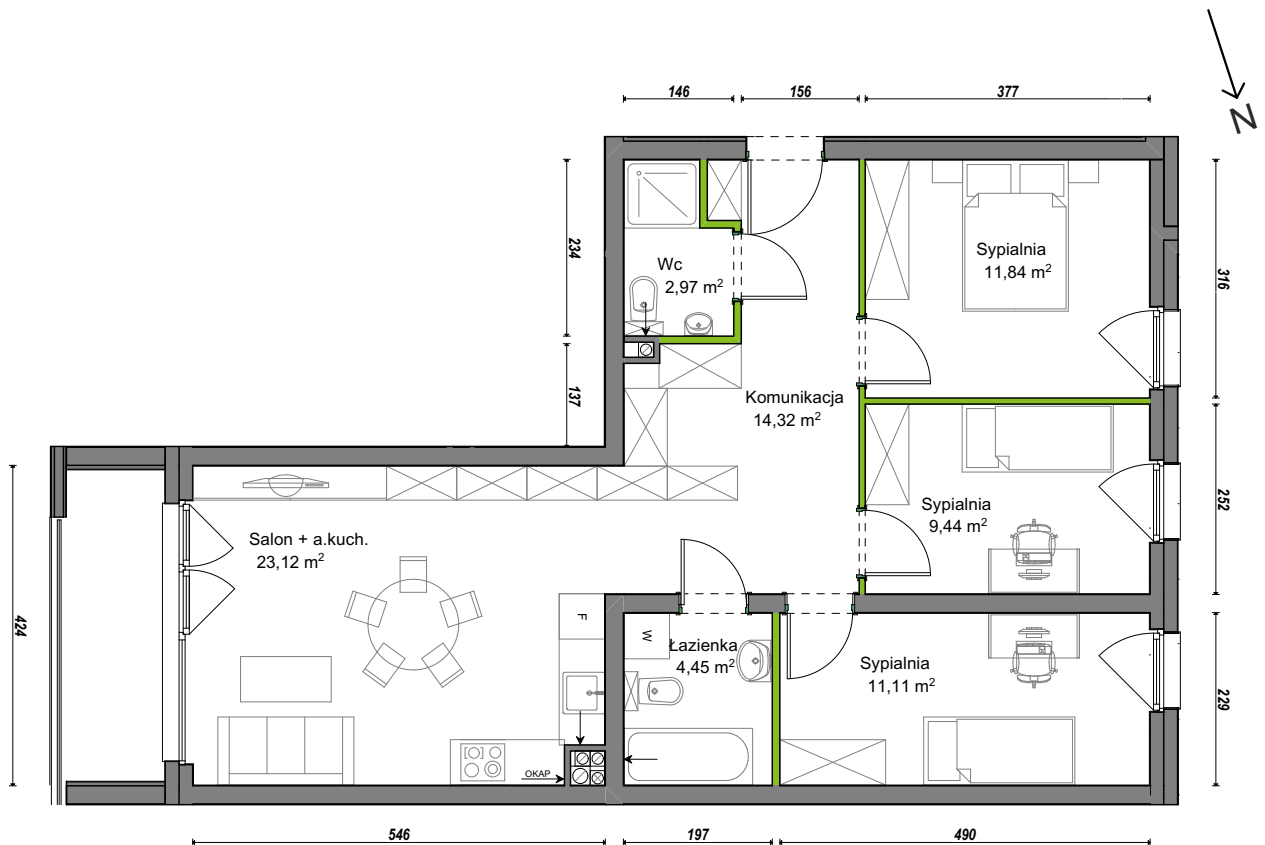

Orawska Vita.

nr A2/G/06

Powierzchnia **77,25 m²**

Piętro **1**

Aranżacja mieszkania jest przykładowa.

Powierzchnia użytkowa

Komunikacja	14,32 m ²
Łazienka	4,45 m ²
Salon + a.kuch.	23,12 m ²
Sypialnia	9,44 m ²
Sypialnia	11,11 m ²
Sypialnia	11,84 m ²
Wc	2,97 m ²
Razem	77,25 m²
+Loggia	5,36 m ²

Rzut kondygnacji Piętro 1

U nas nigdy nie płacisz za powierzchnię pod ścianami działowymi.