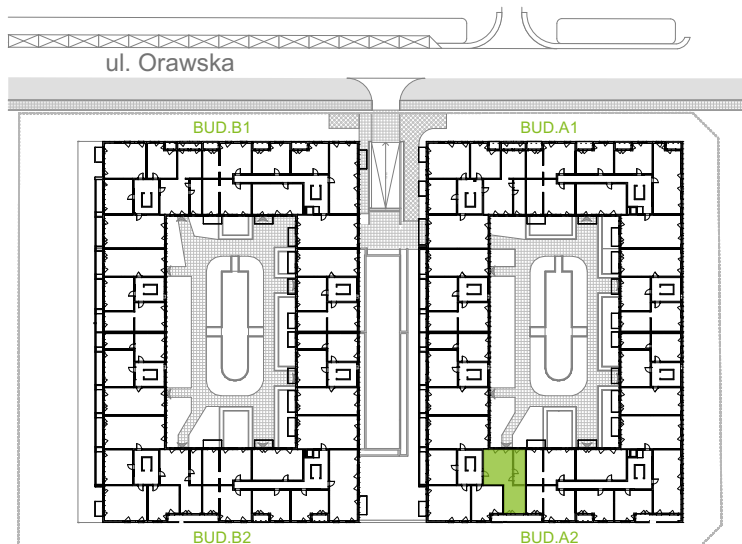

Orawska Vita.

nr A2/G/06

Powierzchnia **77,25 m²**

Piętro **1**

Aranżacja mieszkania jest przykładowa.

Powierzchnia użytkowa

Komunikacja	14,32 m ²
Łazienka	4,45 m ²
Salon + a.kuch.	23,12 m ²
Sypialnia	9,44 m ²
Sypialnia	11,11 m ²
Sypialnia	11,84 m ²
Wc	2,97 m ²
Razem	77,25 m²
+Loggia	5,36 m ²

Rzut kondygnacji Piętro 1

U nas nigdy nie płacisz za powierzchnię pod ścianami działowymi.