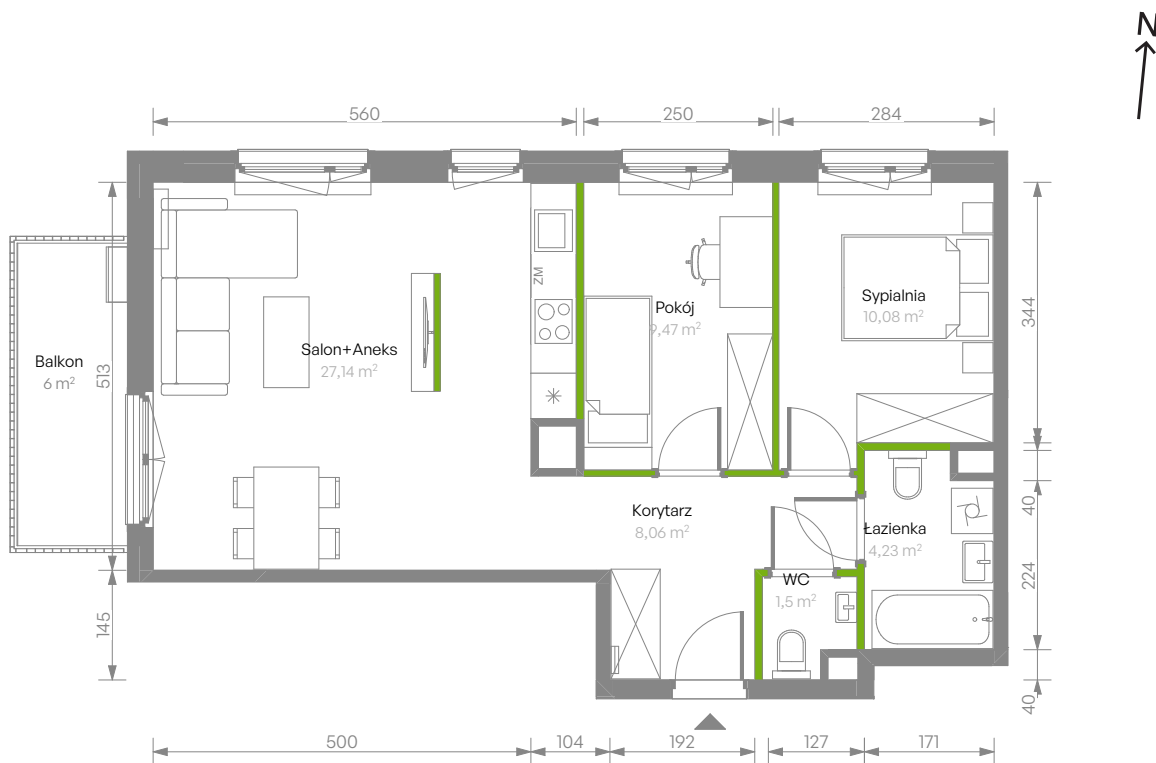

Bemosphere

nr C.44

Powierzchnia **60,48 m²**

Piętro 3

Aranżacja mieszkania jest przykładowa

Powierzchnia użytkowa

Salon+Aneks	27,14 m ²
Sypialnia	10,08 m ²
Pokój	9,47 m ²
Łazienka	4,23 m ²
WC	1,50 m ²
Korytarz	8,06 m ²
Razem	60,48 m²
+ Balkon	6,00 m ²

Rzut kondygnacji Piętro 3

Plan osiedla Budynek C

U nas nigdy nie płacisz za powierzchnię pod ścianami działowymi