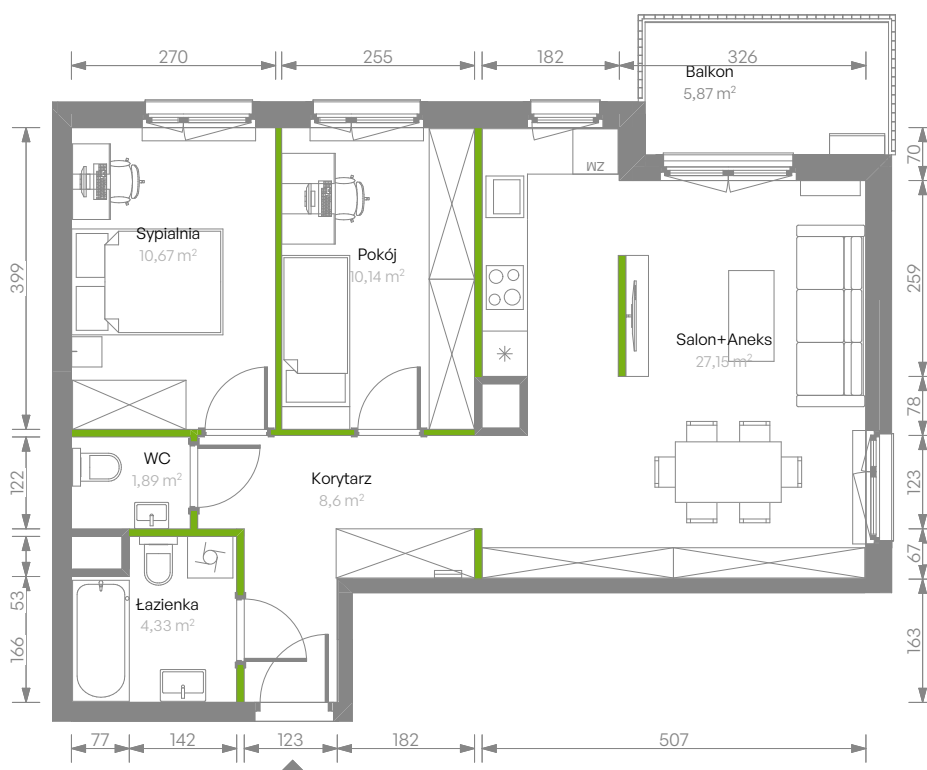

## nr C.76

Powierzchnia **62,94 m<sup>2</sup>**

Piętro **3**

Aranżacja mieszkania jest przykładowa

### Powierzchnia użytkowa

Salon+Aneks	27,31 m <sup>2</sup>
Sypialnia	10,67 m <sup>2</sup>
Pokój	10,14 m <sup>2</sup>
Łazienka	4,33 m <sup>2</sup>
WC	1,89 m <sup>2</sup>
Korytarz	8,60 m <sup>2</sup>
<b>Razem</b>	<b>62,94 m<sup>2</sup></b>
+ Balkon	5,87 m <sup>2</sup>