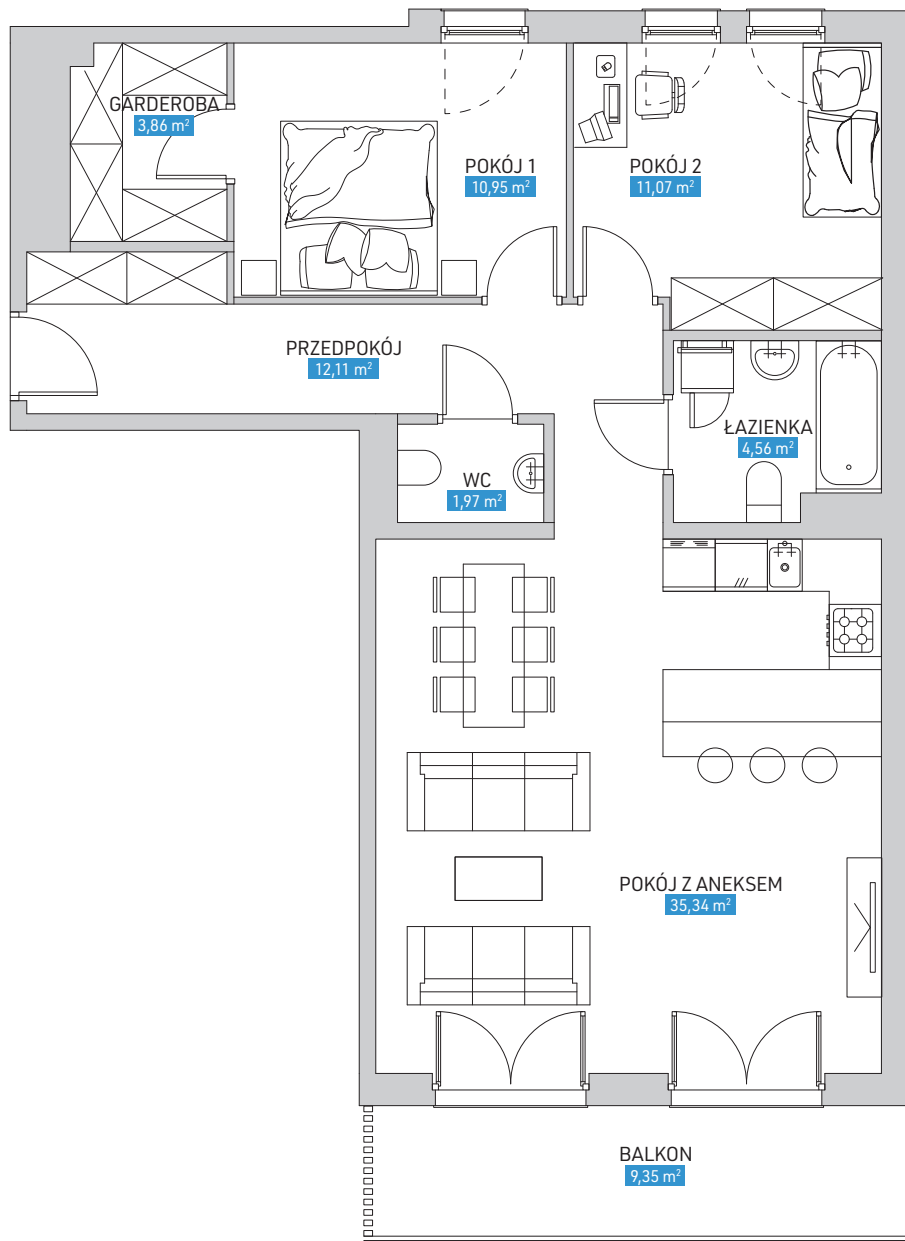

**WILLA ZALESIE**  
ul. Kobierzyńska 145 | Kraków

Piętro 1	Mieszkanie 1
Przedpokój	12,11 m <sup>2</sup>
Garderoba	3,86 m <sup>2</sup>
Pokój 1	10,95 m <sup>2</sup>
Pokój 2	11,07 m <sup>2</sup>
Łazienka	4,56 m <sup>2</sup>
Pokój z an. kuchennym	35,34 m <sup>2</sup>
WC	1,97 m <sup>2</sup>
Balkon	9,35 m <sup>2</sup>
<b>POW. UŻYTKOWA</b>	<b>79,86 m<sup>2</sup></b>