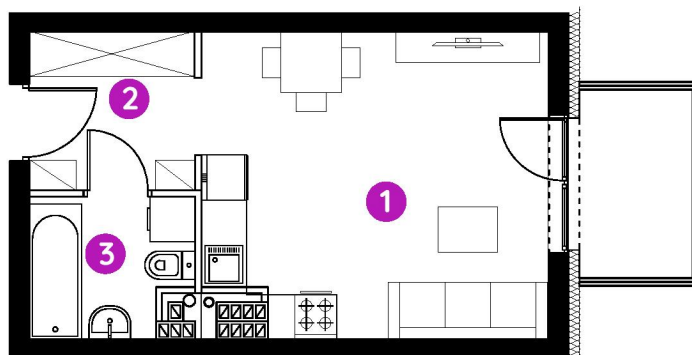

Murapol Aviator

Toruń | ul. Grudziądzka 115

lokal **1.A.3.04**

piętro **3**

budynek **1**

1. salon z aneksem kuch. **17,95 m²**

2. hol **4,63 m²**

3. łazienka **3,70 m²**

metraż **26,28 m²**

balkon **3,75 m²**

0 1 2 5m

Podziałka podana z tolerancją +/- 5%

Aranżacja mieszkania ma charakter poglądowy.

Biuro Sprzedaży: Toruń, ul. Grudziądzka 115 - **T: (56) 647 15 49, M: torun@murapol.pl**. Centrala: Bielsko-Biała, ul. Dworkowa 4, T: 33 819 33 33, M: sekretariat@murapol.pl, **murapol.pl**

UWAGA: Powierzchnia liczona wg PN-ISO 9836; 2022. Na etapie projektu wykonawczego i realizacji obiektu mogą wystąpić korekty w powierzchni lokali i układzie ścian, powierzchnia liczona w stanie wykończonym. Do obliczeń przyjęto 1,5 cm tynku.