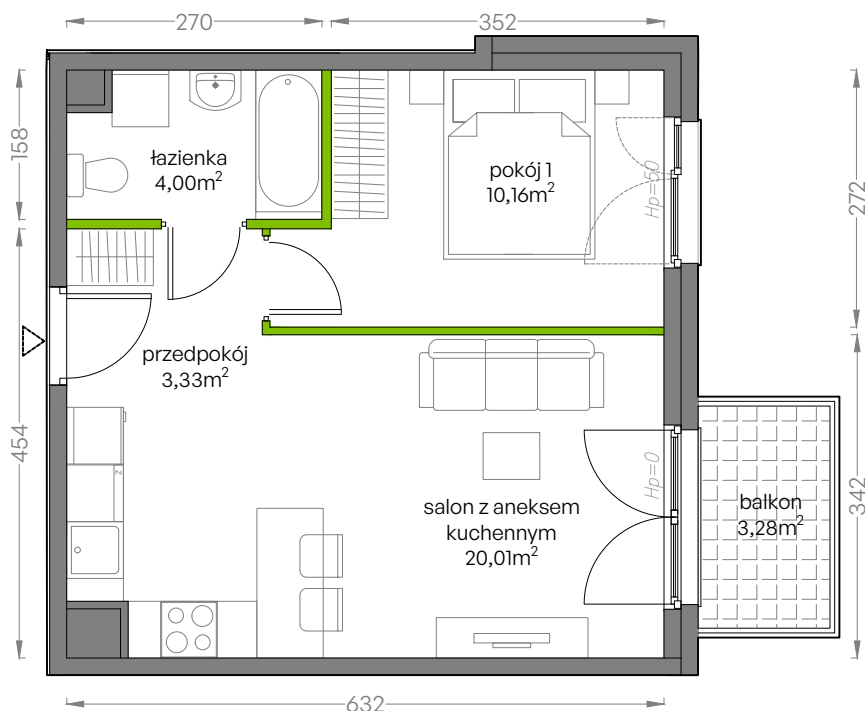

## nr A/2/24

Powierzchnia **37,50 m<sup>2</sup>**

**Piętro 2**

Aranżacja mieszkania jest przykładowa  
Podano orientacyjne wymiary pomieszczenia

### Powierzchnia **użytkowa**

salon z aneksem kuchennym	20,01m <sup>2</sup>
pokój 1	10,16m <sup>2</sup>
łazienka	4,00m <sup>2</sup>
przedpokój	3,33m <sup>2</sup>
<b>Razem</b>	<b>37,50 m<sup>2</sup></b>
+balkon	3,28m <sup>2</sup>