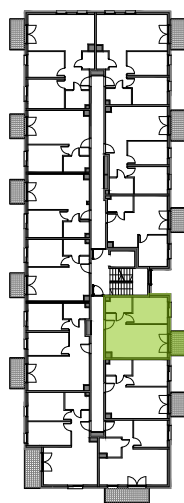

## nr A/2/24

Powierzchnia **37,50 m<sup>2</sup>**

**Piętro 2**

Aranżacja mieszkania jest przykładowa  
Podano orientacyjne wymiary pomieszczenia

### Powierzchnia **użytkowa**

salon z aneksem kuchennym	20,01m <sup>2</sup>
pokój 1	10,16m <sup>2</sup>
łazienka	4,00m <sup>2</sup>
przedpokój	3,33m <sup>2</sup>
<b>Razem</b>	<b>37,50 m<sup>2</sup></b>
+balkon	3,28m <sup>2</sup>

### Rzut kondygnacji **Piętro 2**