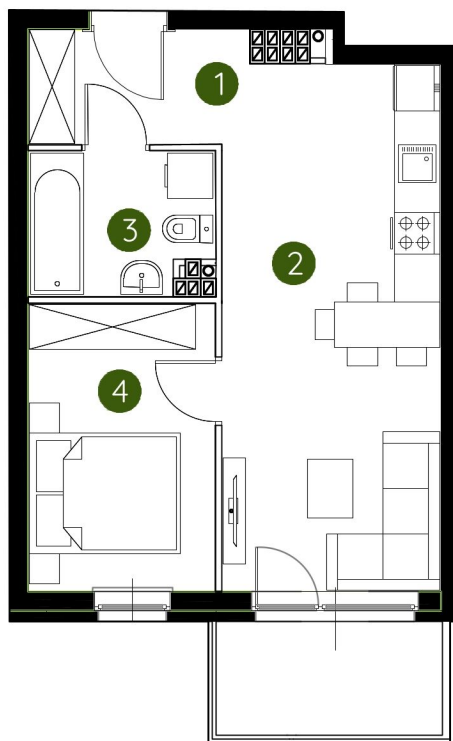

lokal 2.B.3.11

37,67 m²

3 piętro

budynek 2

**Murapol
Prado**

Kraków, ul. Pękowicka

Podziałka podana z tolerancją +/- 5%

1. przedpokój	3,61 m ²
2. salon z aneksem kuchennym	20,36 m ²
3. łazienka	4,41 m ²
4. sypialnia	9,29 m ²
metraż	37,67 m²

Schemat kondygnacji