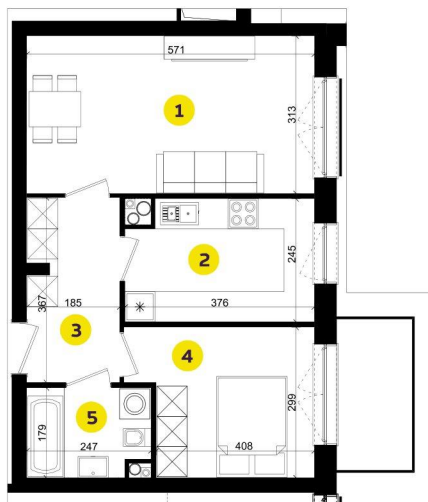

# MIESZKANIE A5M

Pow.: 47,07 m<sup>2</sup>

Piętro: 4

**NOWE  
ZŁOTNO**

1. Salon	17,69 m <sup>2</sup>
2. Kuchnia	8,72 m <sup>2</sup>
3. Przedpokój	6,56 m <sup>2</sup>
4. Pokój	9,96 m <sup>2</sup>
5. Łazienka	4,14 m <sup>2</sup>

Powierzchnia: 47,07 m<sup>2</sup>

Balkon: 4,50 m<sup>2</sup>