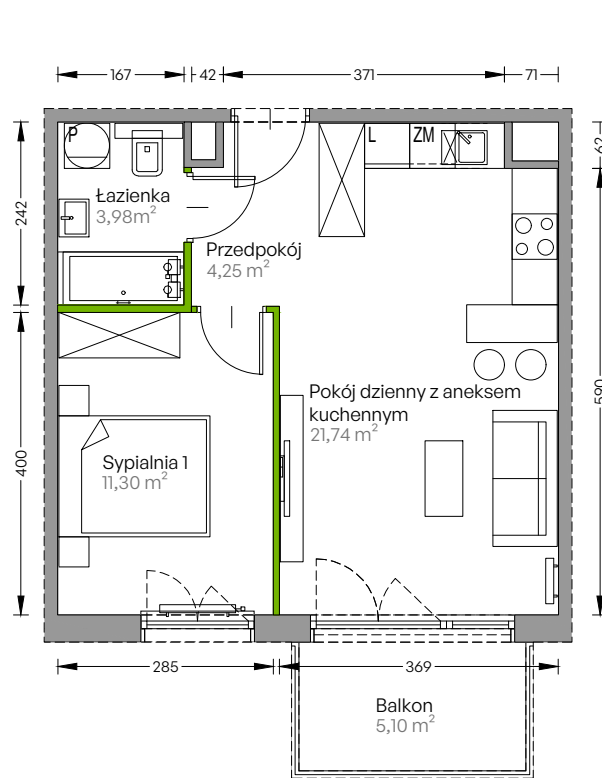

## nr F.131

Powierzchnia **41,27 m<sup>2</sup>**

**Piętro 6**

Aranżacja mieszkania jest przykładowa

### Powierzchnia użytkowa

przedpokój	4,25 m <sup>2</sup>
pokój dzienny z aneksem kuchennym	21,74 m <sup>2</sup>
sypialnia 1	11,30 m <sup>2</sup>
łazienka	3,98 m <sup>2</sup>
<b>Razem</b>	<b>41,27 m<sup>2</sup></b>
+ balkon	5,10 m <sup>2</sup>

### Plan osiedla **Budynek F**

U nas nigdy nie płacisz za powierzchnię pod ścianami działowymi!

Powierzchnia użytkowa wg PN-ISO 9836:1997

 **DEVELIA**

Biuro sprzedaży  
ul. Grzegorzeczka 77

Tel.: 12 350 57 27  
krakow@develia.pl