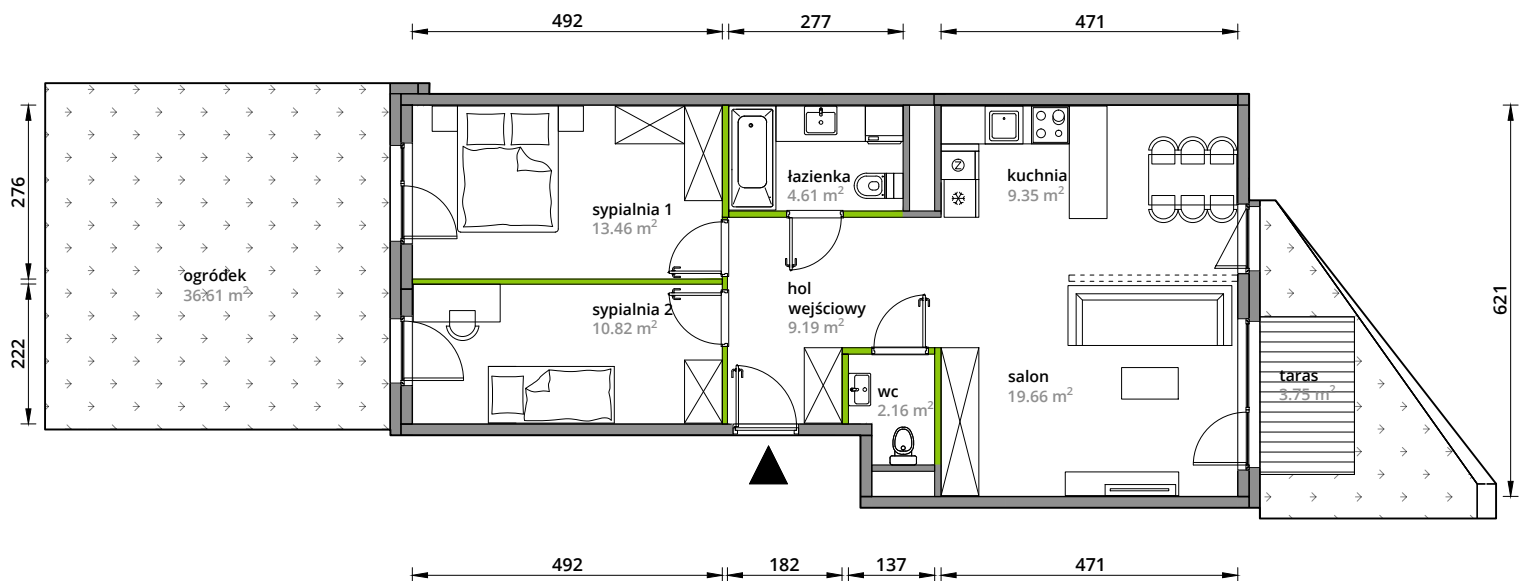

Aleje Praskie.

nr 73

Powierzchnia **69,25m²**

Parter

Aranżacja mieszkania jest przykładowa.

Powierzchnia **użytkowa**

hol wejściowy	9.19 m ²
salon	19.66 m ²
kuchnia	9.35 m ²
sypialnia 1	13.46 m ²
sypialnia 2	10.82 m ²
wc	2.16 m ²
łazienka	4.61 m ²
+taras	3.75 m²
+ogródek	36.61 m²

U nas nigdy nie płacisz za powierzchnię pod ścianami działowymi.

Rzut kondygnacji 0

Plan osiedla **Budynek 3-A**