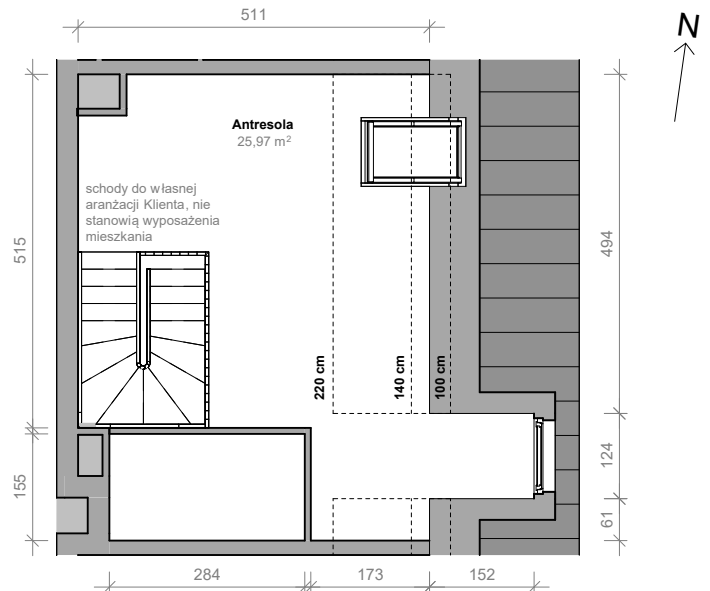

Przemyska Vita, K.4.M06

Powierzchnia **64,43 m²**

Piętro **4+A**

Aranżacja mieszkania jest przykładowa.

Powierzchnia **użytkowa**

nie uwzględnia powierzchni pod ścianami działowymi

Pokój dzienny + aneks	34,10 m ²
Łazienka	4,36 m ²
Antresola	25,97 m ²
Razem	64,43 m²
+ loggia	5,40 m ²

Rzut kondygnacji **4+A**

Plan osiedla **Budynek K**

U nas nigdy nie płacisz za powierzchnię pod ścianami działowymi