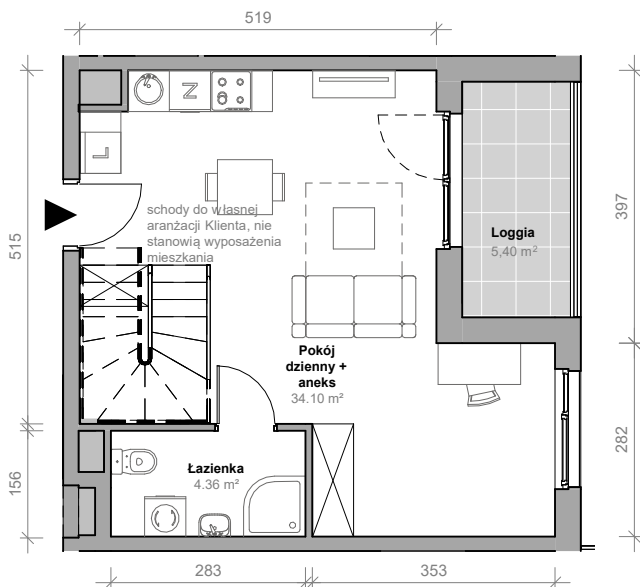

Przemyska Vita, K.4.M06

Powierzchnia **64,43 m²**

Piętro **4+A**

Aranżacja mieszkania jest przykładowa.

Powierzchnia **użytkowa**

nie uwzględnia powierzchni pod ścianami działowymi

Pokój dzienny + aneks	34,10 m ²
Łazienka	4,36 m ²
Antresola	25,97 m ²
Razem	64,43 m²
+ loggia	5,40 m ²

Rzut kondygnacji **4+A**

Plan osiedla **Budynek K**

U nas nigdy nie płacisz za powierzchnię pod ścianami działowymi