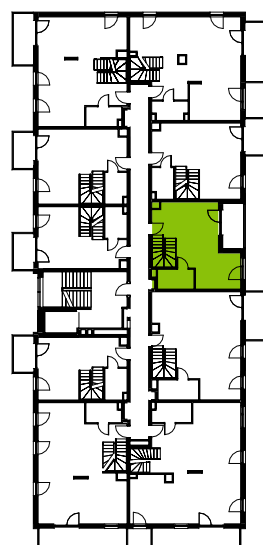

Przemyska Vita, K.4.M06

Powierzchnia **64,43 m²**

Piętro **4+A**

Aranżacja mieszkania jest przykładowa.

Powierzchnia **użytkowa**

nie uwzględnia powierzchni pod ścianami działowymi

Pokój dzienny + aneks	34,10 m ²
Łazienka	4,36 m ²
Antresola	25,97 m ²
Razem	64,43 m²
+ loggia	5,40 m ²

Rzut kondygnacji **4+A**

Plan osiedla **Budynek K**

U nas nigdy nie płacisz za powierzchnię pod ścianami działowymi