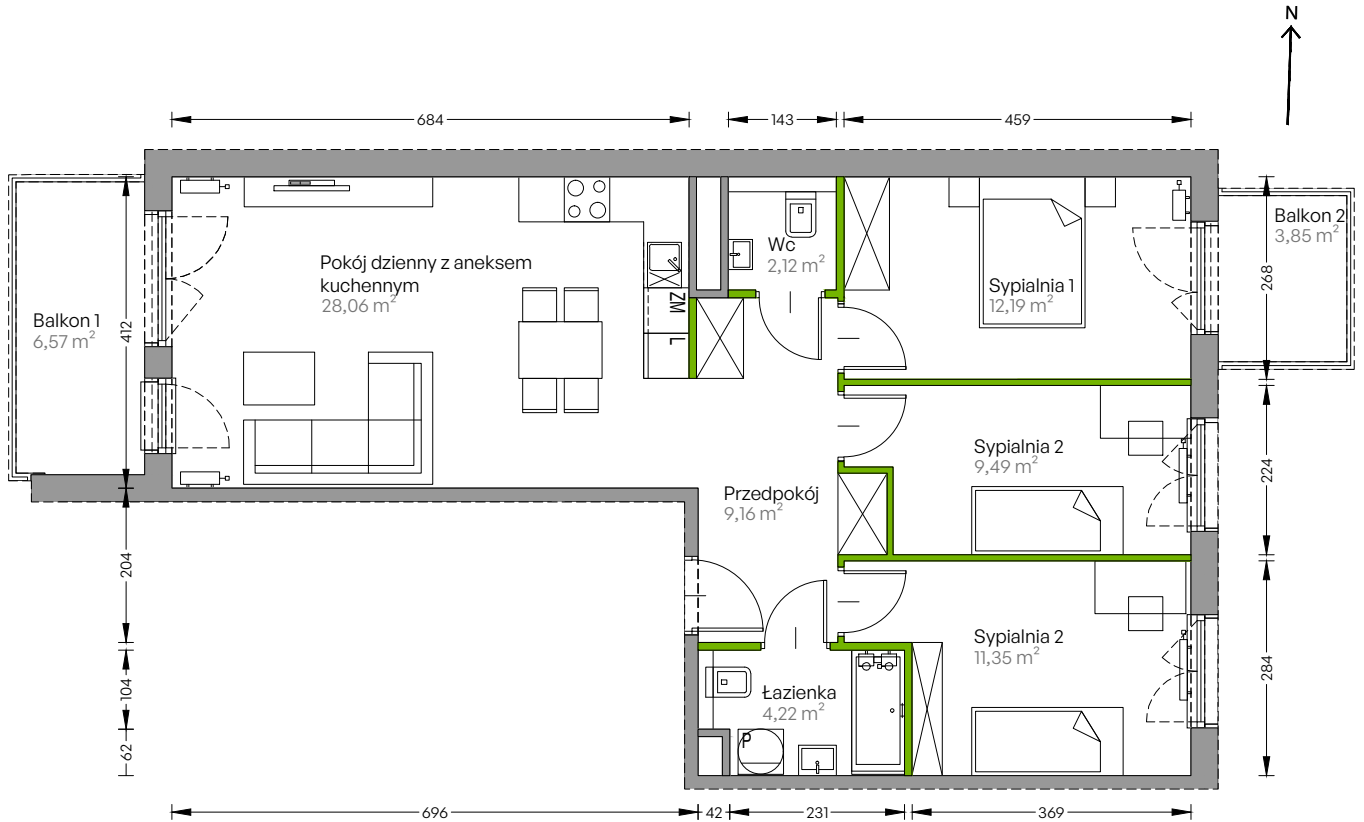

Centralna Vita.

nr F.147

Powierzchnia **76,59 m²**

Piętro 1

Aranżacja mieszkania jest przykładowa

Powierzchnia użytkowa

przedpokój	9,16 m ²
sypialnia 1	12,19 m ²
sypialnia 2	9,49 m ²
sypialnia 3	11,35 m ²
pokój dzienny z aneksem kuchennym	28,06 m ²
łazienka	4,22 m ²
wc	2,12 m ²
Razem	76,59 m²
+ balkon 1	6,57 m ²
+ balkon 2	3,85 m ²

U nas nigdy nie płacisz za powierzchnię pod ścianami działowymi!

Powierzchnia użytkowa wg PN-ISO 9836:1997

Rzut kondygnacji Piętro 1

Plan osiedla Budynek F