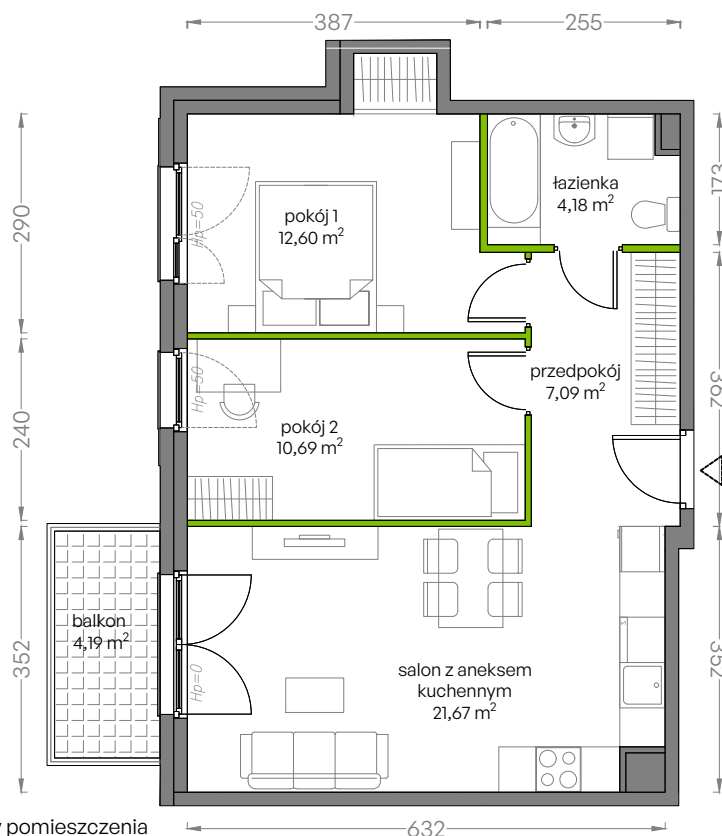

Niepołomicka Vita.

nr B/3/48

Powierzchnia **56,23 m²**

Piętro 3

Aranżacja mieszkania jest przykładowa

Podano orientacyjne wymiary pomieszczenia

Powierzchnia **użytkowa**

salon z aneksem kuchennym	21,67m ²
pokój 1	12,60m ²
pokój 2	10,69m ²
łazienka	4,18m ²
przedpokój	7,09m ²
Razem	56,23m²
+balkon	4,19m ²

Rzut kondygnacji **Piętro 3**

Plan osiedla **Budynek B**