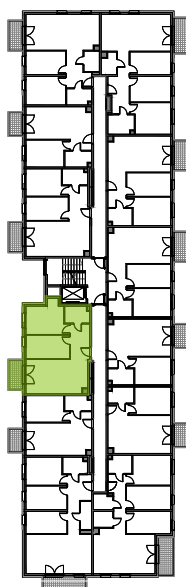

Niepołomicka Vita.

nr B/3/48

Powierzchnia **56,23 m²**

Piętro 3

Aranżacja mieszkania jest przykładowa

Podano orientacyjne wymiary pomieszczenia

Powierzchnia **użytkowa**

salon z aneksem kuchennym	21,67m ²
pokój 1	12,60m ²
pokój 2	10,69m ²
łazienka	4,18m ²
przedpokój	7,09m ²
Razem	56,23m²
+balkon	4,19m ²

Rzut kondygnacji **Piętro 3**

Plan osiedla **Budynek B**