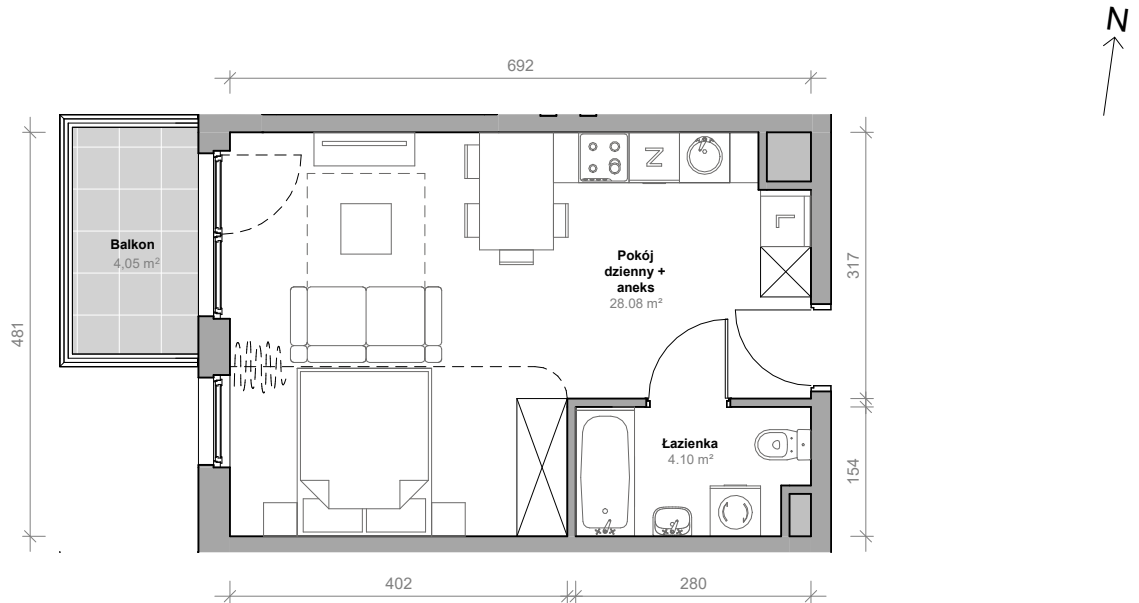

# Przemyska Vita, J.2.M12

Powierzchnia **32,18 m<sup>2</sup>**

Piętro **2**

Aranżacja mieszkania jest przykładowa.

## Powierzchnia **użytkowa**

nie uwzględnia powierzchni pod ścianami działowymi

Pokój dzienny + aneks	28,08 m <sup>2</sup>
Łazienka	4,10 m <sup>2</sup>
<b>Razem</b>	<b>32,18 m<sup>2</sup></b>
+ balkon	4,05 m <sup>2</sup>