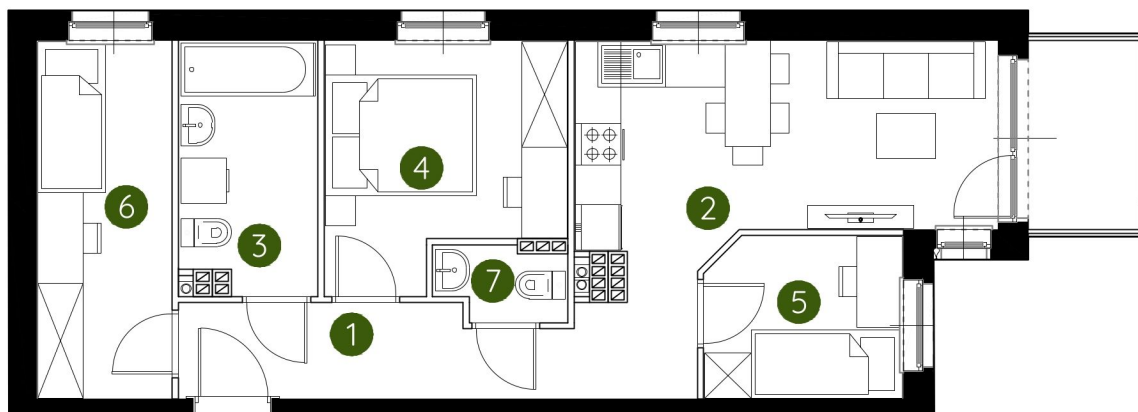

lokal 1.B.3.01

53,60 m²

piętro 3

budynek 1

**Murapol
Prado**

Kraków, ul. Pękowicka

1. przedpokój	8,03 m ²
2. salon z aneksem kuchennym	15,05 m ²
3. łazienka	5,86 m ²
4. sypialnia	9,32 m ²
5. sypialnia	5,48 m ²
6. sypialnia	8,34 m ²
7. wc	1,52 m ²
metraż	53,60 m²

Schemat kondygnacji

Podziałka podana z tolerancją +/- 5%