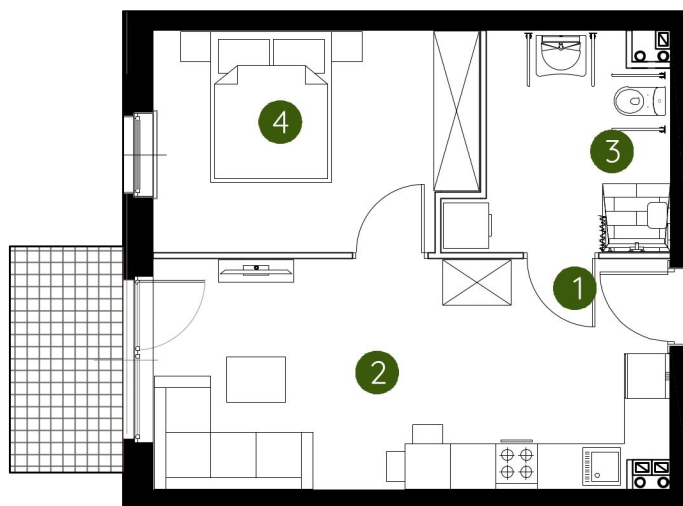

lokal 2.A.0.06

39,66 m²

parter

budynek 2

**Murapol
Prado**

Kraków, ul. Pękowicka

0 1 2 5m

Podziałka podana z tolerancją +/- 5%

1. przedpokój	3,72 m ²
2. salon z aneksem kuchennym	16,76 m ²
3. łazienka	7,14 m ²
4. sypialnia	12,04 m ²
metraż	39,66 m²

Schemat kondygnacji