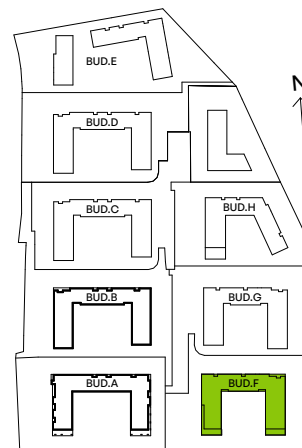

CITY VIBE.

nr F.041

Powierzchnia **46,84 m²**

Piętro **4**

Aranżacja mieszkania jest przykładowa

Powierzchnia **użytkowa**

salon z aneksem kuchennym	28,19 m ²
przedpokój	4,99 m ²
łazienka	3,30 m ²
sypialnia	10,36 m ²
Razem	46,84 m²
+loggia	5,63 m ²

Rzut kondygnacji **Piętro 4**

Plan osiedla **Budynek F**

U nas nigdy nie płacisz za powierzchnię pod ścianami działowymi