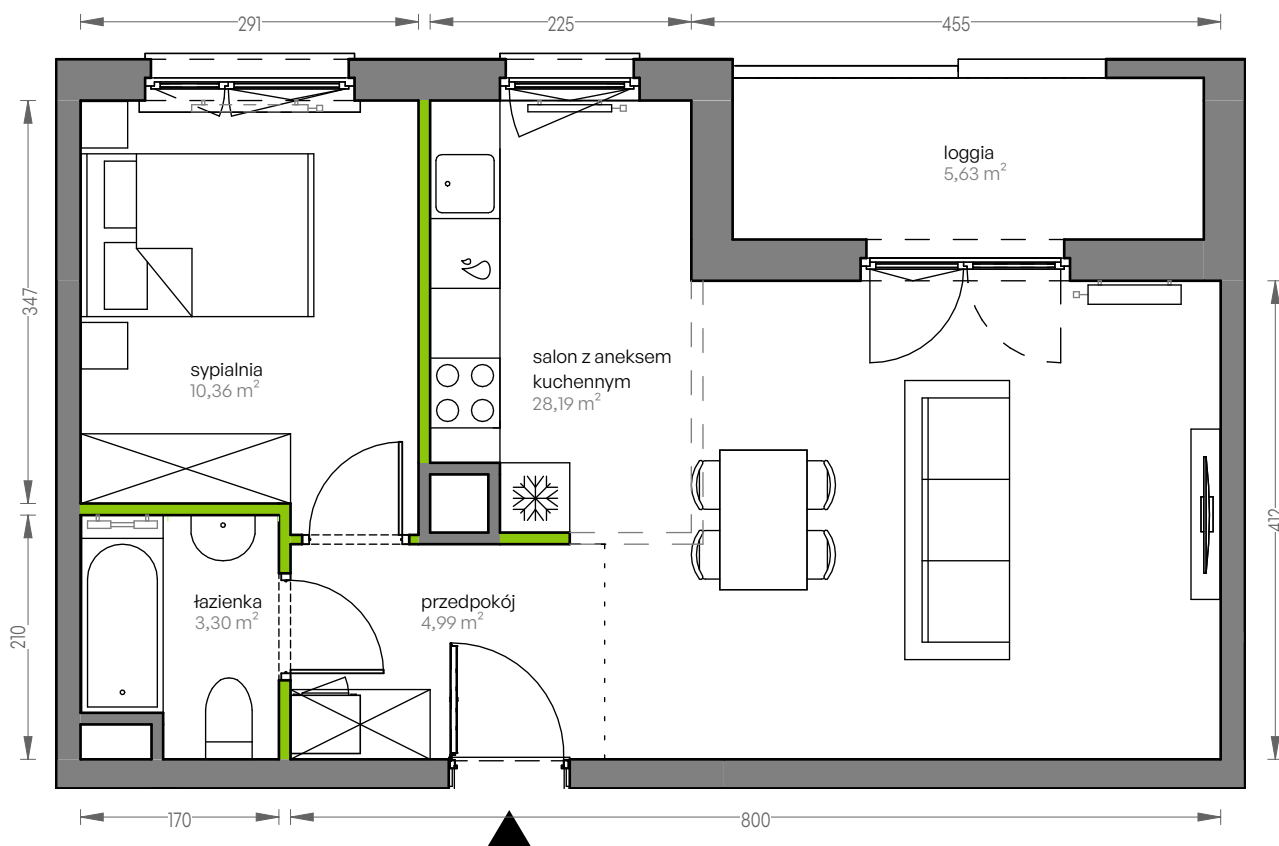

CITY VIBE.

nr F.041

Powierzchnia **46,84 m²**

Piętro **4**

Aranżacja mieszkania jest przykładowa

Powierzchnia **użytkowa**

salon z aneksem kuchennym	28,19 m ²
przedpokój	4,99 m ²
łazienka	3,30 m ²
sypialnia	10,36 m ²
Razem	46,84 m²
+loggia	5,63 m ²

Rzut kondygnacji **Piętro 4**

Plan osiedla **Budynek F**

U nas nigdy nie płacisz za powierzchnię pod ścianami działowymi