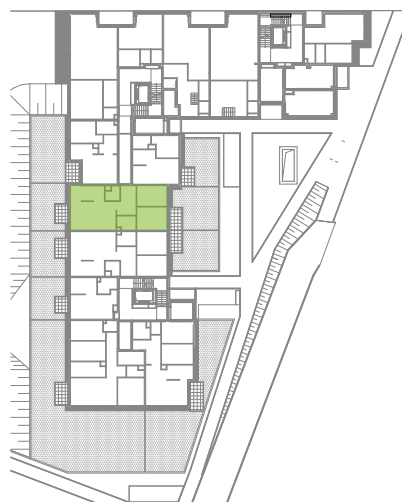

Bemosphere, nr C.26

Powierzchnia **64,34 m²**

Piętro 0

Aranżacja mieszkania jest przykładowa

Powierzchnia użytkowa

Salon + Aneks	28,60 m ²
Sypialnia	10,93 m ²
Pokój	9,76 m ²
Łazienka	4,02 m ²
Łazienka	2,87 m ²
Korytarz	8,16 m ²
Razem	64,34 m²
+ Taras 1	4,75 m ²
+ Ogródek 1	28,55 m ²
+ Taras 2	4,18 m ²
+ Ogródek 2	23,33 m ²

Rzut kondygnacji Piętro 0

Plan osiedla Budynek C

U nas nigdy nie płacisz za powierzchnię pod ścianami działowymi