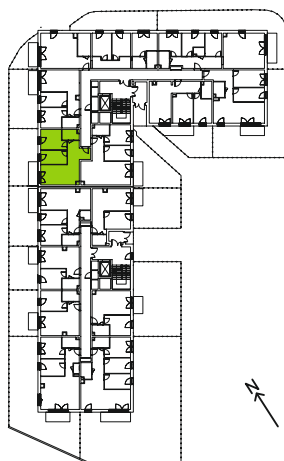

Ceglana Park.

nr 2/b/2

Powierzchnia **53,51 m²**

Parter

Aranżacja mieszkania jest przykładowa

Powierzchnia **użytkowa**

salon z aneksem kuchennym	20,17 m ²
pokój 1	11,60 m ²
pokój 2	9,06 m ²
łazienka	4,14 m ²
przedpokój	8,54 m ²
Razem	53,51 m²
+taras	5,70 m ²
+ogród	35,39 m ²

Rzut kondygnacji **Parter**

Plan osiedla **Budynek 2**