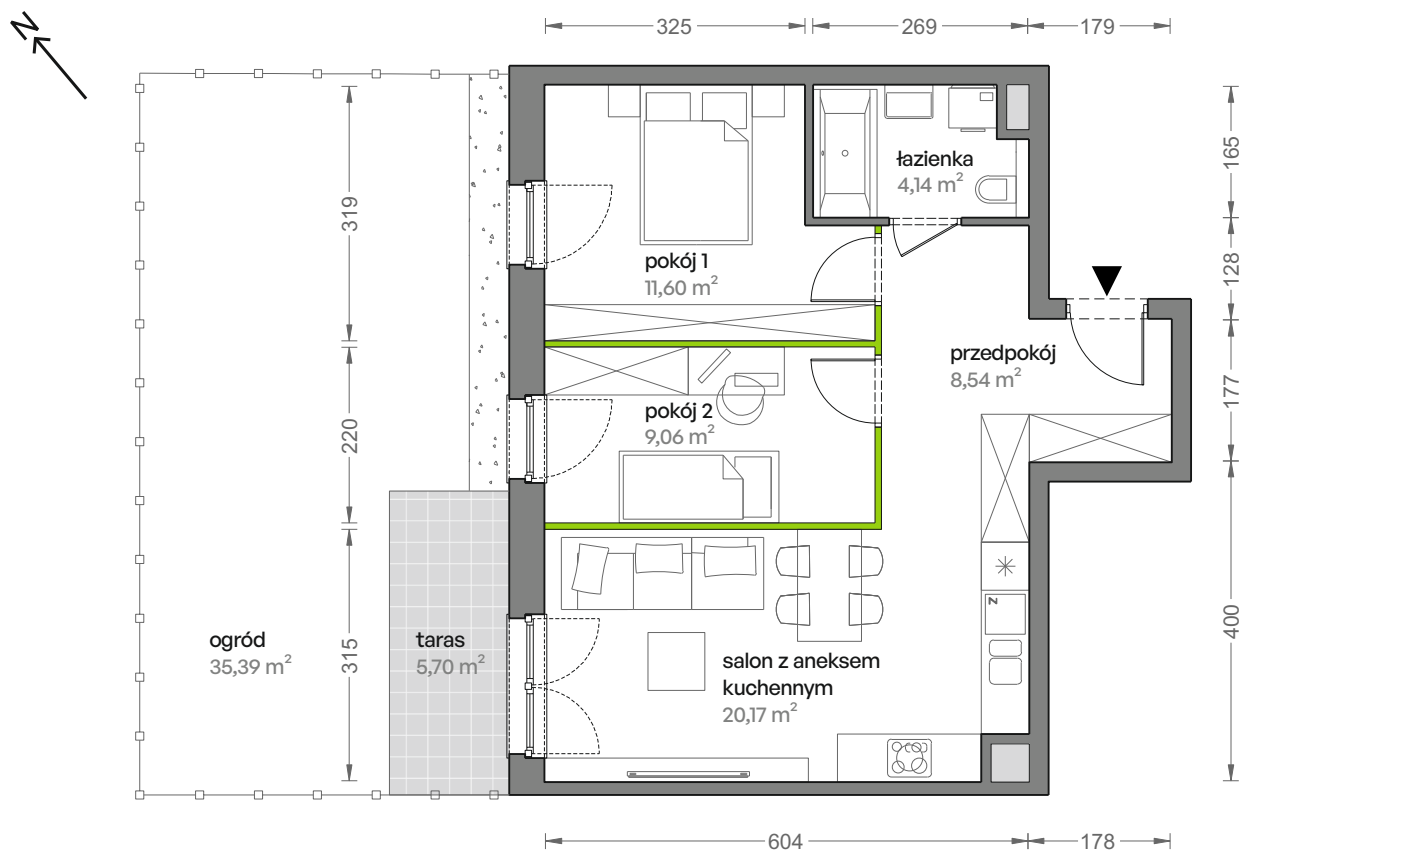

Ceglana Park.

nr 2/b/2

Powierzchnia **53,51 m²**

Parter

Aranżacja mieszkania jest przykładowa

Powierzchnia **użytkowa**

salon z aneksem kuchennym	20,17 m ²
pokój 1	11,60 m ²
pokój 2	9,06 m ²
łazienka	4,14 m ²
przedpokój	8,54 m ²
Razem	53,51 m²
+taras	5,70 m ²
+ogród	35,39 m ²

Rzut kondygnacji **Parter**

Plan osiedla **Budynek 2**