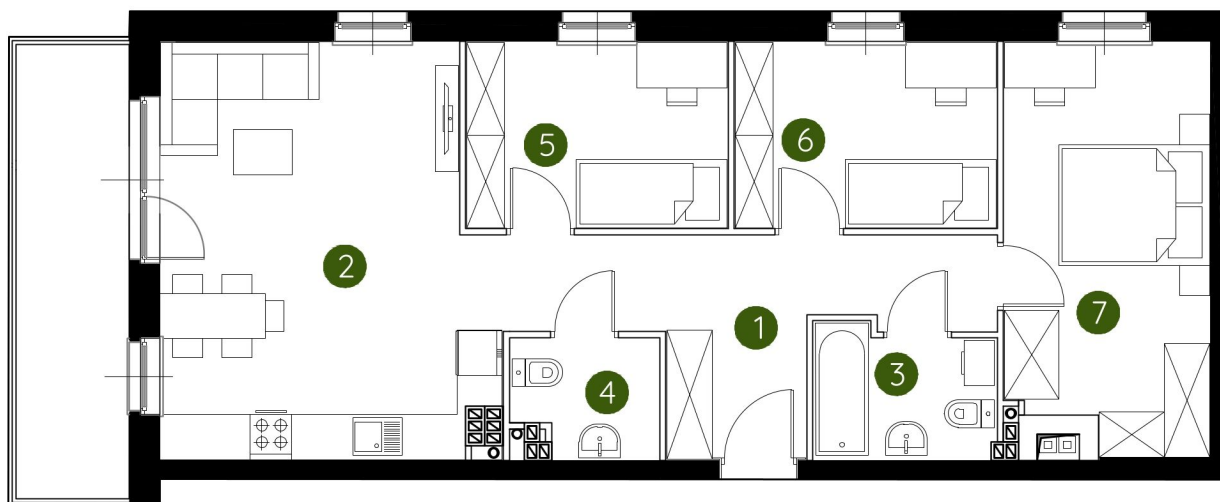

lokal 2.B.2.09

72,03 m²

2 piętro

budynek 2

**Murapol
Prado**

Kraków, ul. Pękowicka

Podziałka podana z tolerancją +/- 5%

1. przedpokój	11,11 m ²
2. salon z aneksem kuchennym	23,10 m ²
3. łazienka	3,92 m ²
4. wc	2,86 m ²
5. sypialnia	8,45 m ²
6. sypialnia	8,45 m ²
7. sypialnia	14,14 m ²

metraż 72,03 m²

Schemat kondygnacji