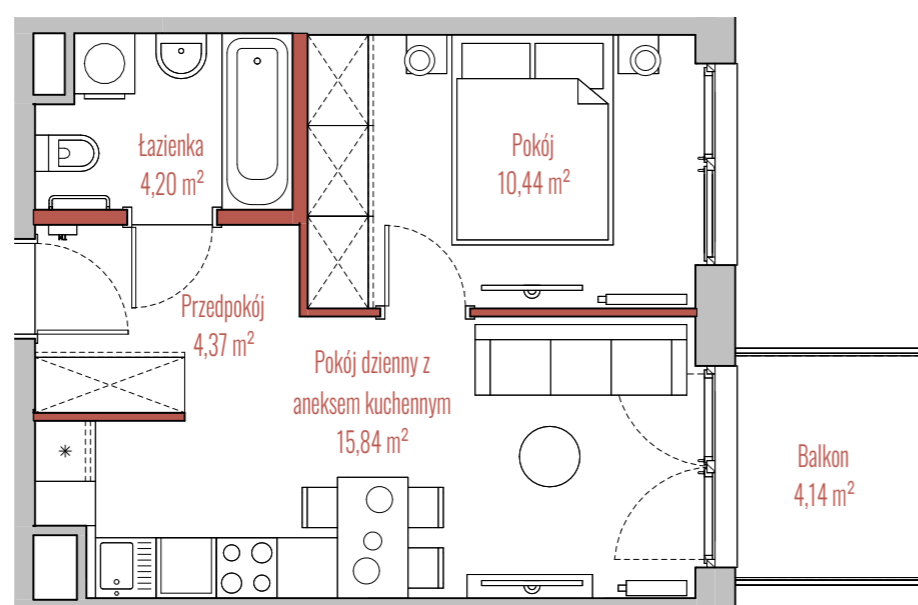

osiedle
JUJU

BUDYNEK

RZUT

PRZEKRÓJ

INFORMACJE O LOKALU

Budynek	B
Klatka	1
Piętro	I PIĘTRO
Numer lokalu	11

ZESTAWIENIE POWIERZCHNI

Pokój	10,44 m ²
Pokój dzienny z aneksem kuchennym	15,84 m ²
Przedpokój	4,37 m ²
Łazienka	4,20 m ²
Powierzchnia użytkowa:	34,85 m ²
Balkon	4,14 m ²

- ściany działowe
- szachty, ściany nośne i międzylokalowe