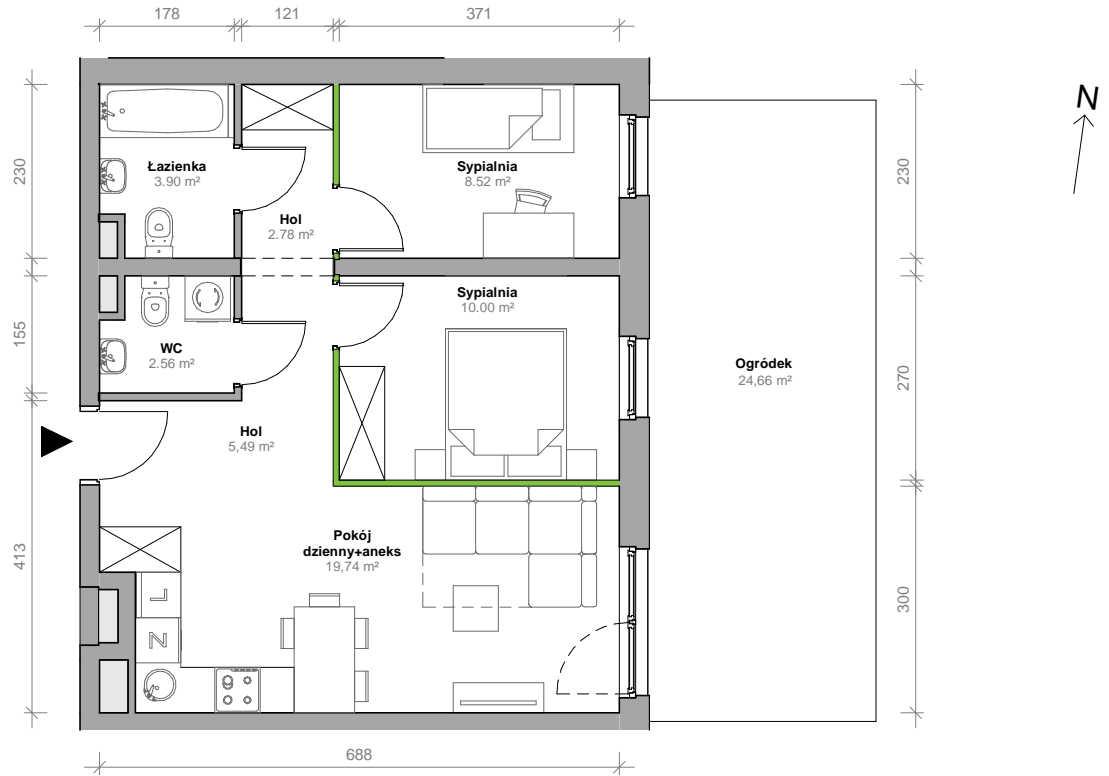

Przemyska Vita

H.O.M01

Powierzchnia **52,99 m²**

Piętro 0

Aranżacja mieszkania jest przykładowa.

Powierzchnia **użytkowa**

nie uwzględnia powierzchni pod ścianami działowymi

| | |
|-----------------------|----------------------------|
| WC | 2,56 m ² |
| Hol | 5,49 m ² |
| Sypialnia | 10,00 m ² |
| Pokój dzienny + aneks | 19,74 m ² |
| Sypialnia | 8,52 m ² |
| Hol | 2,78 m ² |
| Łazienka | 3,90 m ² |
| Razem | 52,99 m² |
| +ogródek | 24,66 m ² |

Rzut kondygnacji **0**

Plan osiedla **Budynek H**

U nas nigdy nie płacisz za powierzchnię pod ścianami działowymi