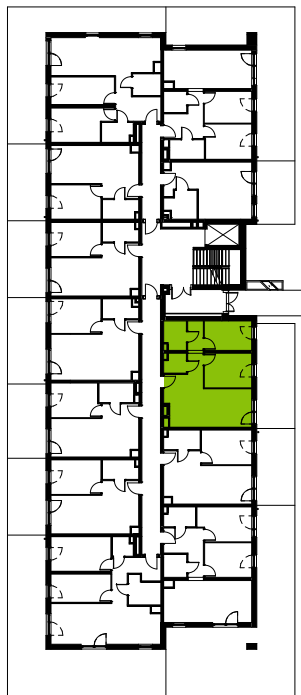

Przemyska Vita

H.O.M01

Powierzchnia **52,99 m²**

Piętro 0

Aranżacja mieszkania jest przykładowa.

Powierzchnia **użytkowa**

nie uwzględnia powierzchni pod ścianami działowymi

| | |
|-----------------------|----------------------------|
| WC | 2,56 m ² |
| Hol | 5,49 m ² |
| Sypialnia | 10,00 m ² |
| Pokój dzienny + aneks | 19,74 m ² |
| Sypialnia | 8,52 m ² |
| Hol | 2,78 m ² |
| Łazienka | 3,90 m ² |
| Razem | 52,99 m² |
| +ogródek | 24,66 m ² |

Rzut kondygnacji **0**

Plan osiedla **Budynek H**

U nas nigdy nie płacisz za powierzchnię pod ścianami działowymi