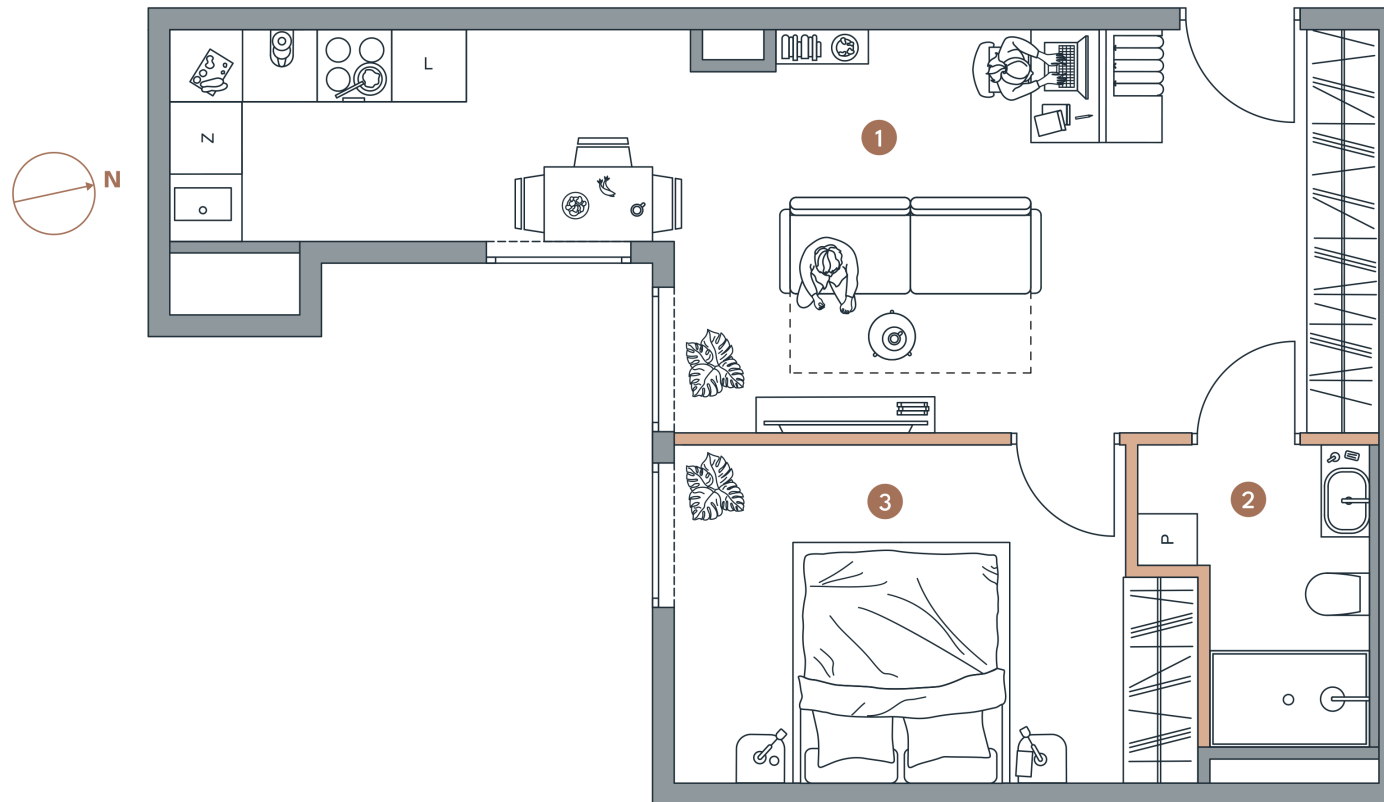

Lokal

Powierzchnia

Piętro

Pokoje

Powierzchnie

3.3

41,70 M²

3

2

1 . Pokój z aneks. kuch. 26,25 m²

2 . Łazienka 3,37 m²

3 . Pokój 12,08 m²

SUMA 41,70 m²

LEGENDA

Ściany niedemontowane

Ściany możliwe do demontażu