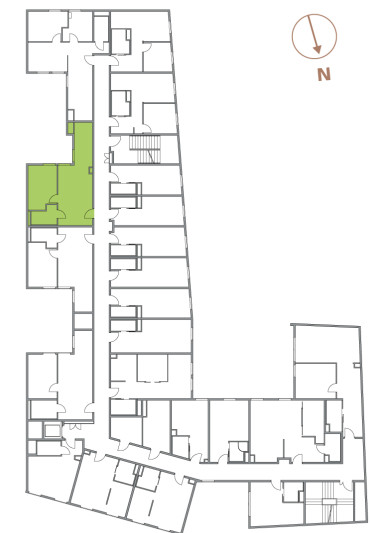

Lokal

Powierzchnia

Piętro

Pokoje

Powierzchnie

3.3

41,70 M²

3

2

1 . Pokój z aneks. kuch. 26,25 m²

2 . Łazienka 3,37 m²

3 . Pokój 12,08 m²

SUMA 41,70 m²

LEGENDA

Ściany niedemontowane

Ściany możliwe do demontażu