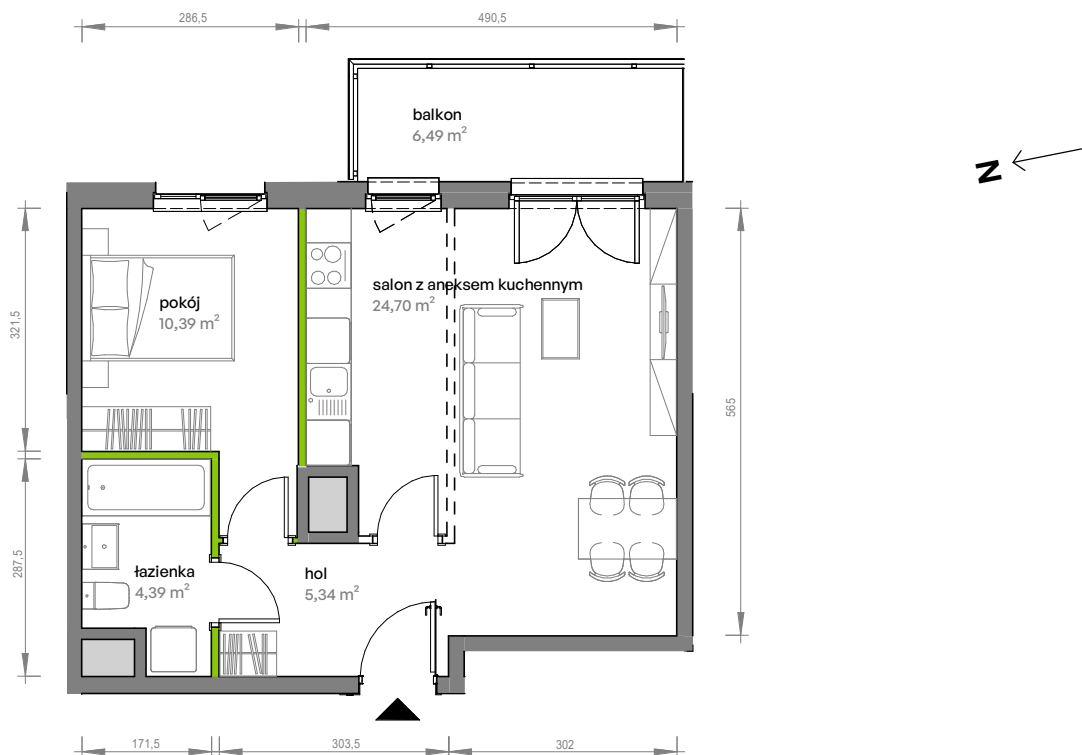

Unii Lubelskiej Vita.

nr A.01.008

Powierzchnia **44,82 m²**

Piętro 1

Aranżacja mieszkania jest przykładowa

Powierzchnia użytkowa

hol	5,34 m ²
pokój	10,39 m ²
salon z aneksem kuchennym	24,70 m ²
łazienka	4,39 m ²
Razem	44,82 m²
+ balkon	6,49 m ²

Rzut kondygnacji Piętro 1

Plan osiedla

U nas nigdy nie płacisz za powierzchnię pod ścianami działowymi