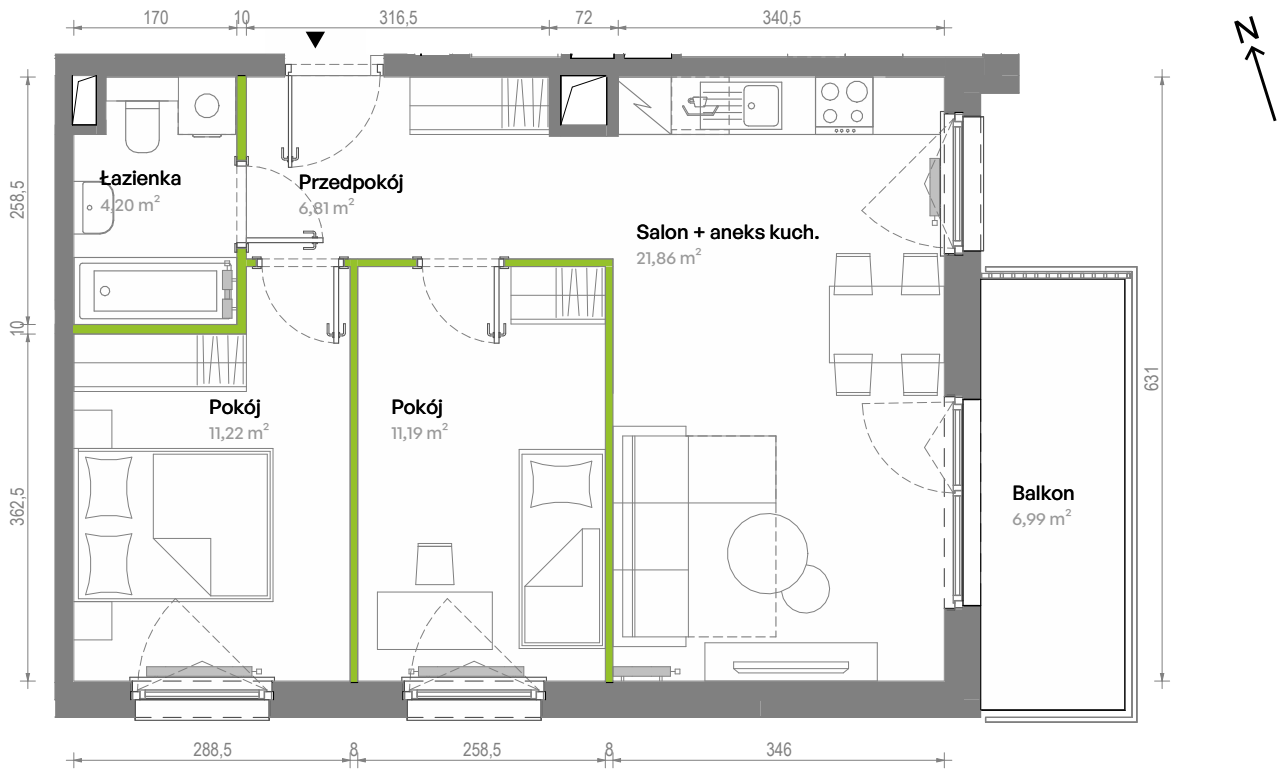

Południe Vita.

nr A2.02.21

Powierzchnia **55,28 m²**

Piętro 2

Aranżacja mieszkania jest przykładowa.
Podano orientacyjne wymiary pomieszczeń.

Powierzchnia **użytkowa**

Rzut kondygnacji **Piętro 2**

Plan osiedla **Budynek A2**

Przedpokój	6,81 m ²
Salon + aneks kuch.	21,86 m ²
Pokój	11,19 m ²
Pokój	11,22 m ²
Łazienka	4,20 m ²
Razem	55,28 m²
+ Balkon	6,99 m ²

U nas nigdy nie płacisz za powierzchnię pod ścianami działowymi