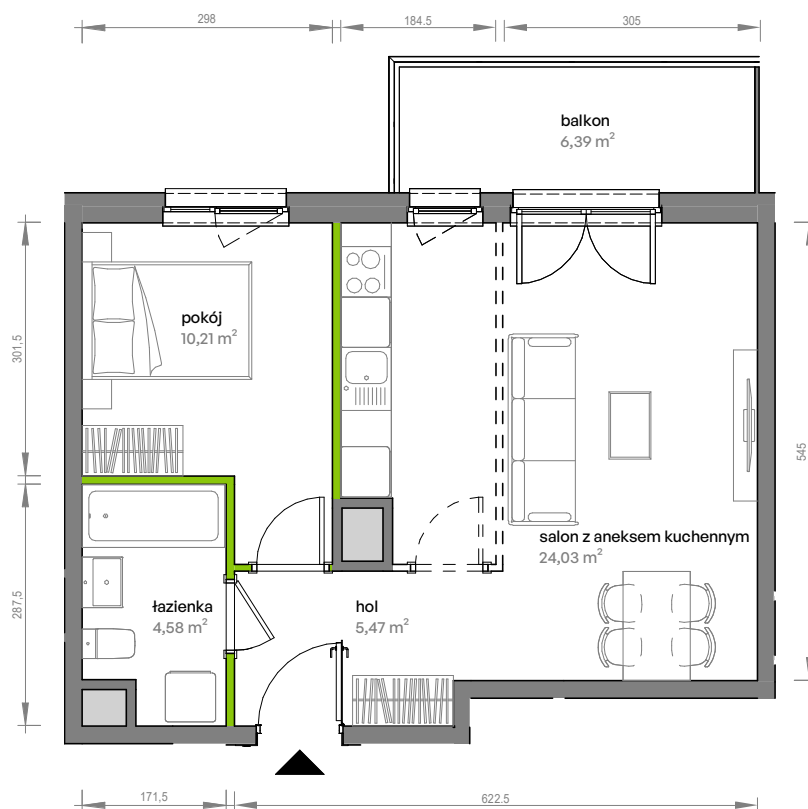

Unii Lubelskiej Vita.

nr C.08.199

Powierzchnia **44,29 m²**

Piętro **8**

Aranżacja mieszkania jest przykładowa

Powierzchnia użytkowa

hol	5,47 m ²
pokój	10,21 m ²
salon z aneksem kuchennym	24,03 m ²
łazienka	4,58 m ²
Razem	44,29 m²
+ balkon	6,39 m ²

Rzut kondygnacji Piętro 8

Plan osiedla

U nas nigdy nie płacisz za powierzchnię pod ścianami działowymi