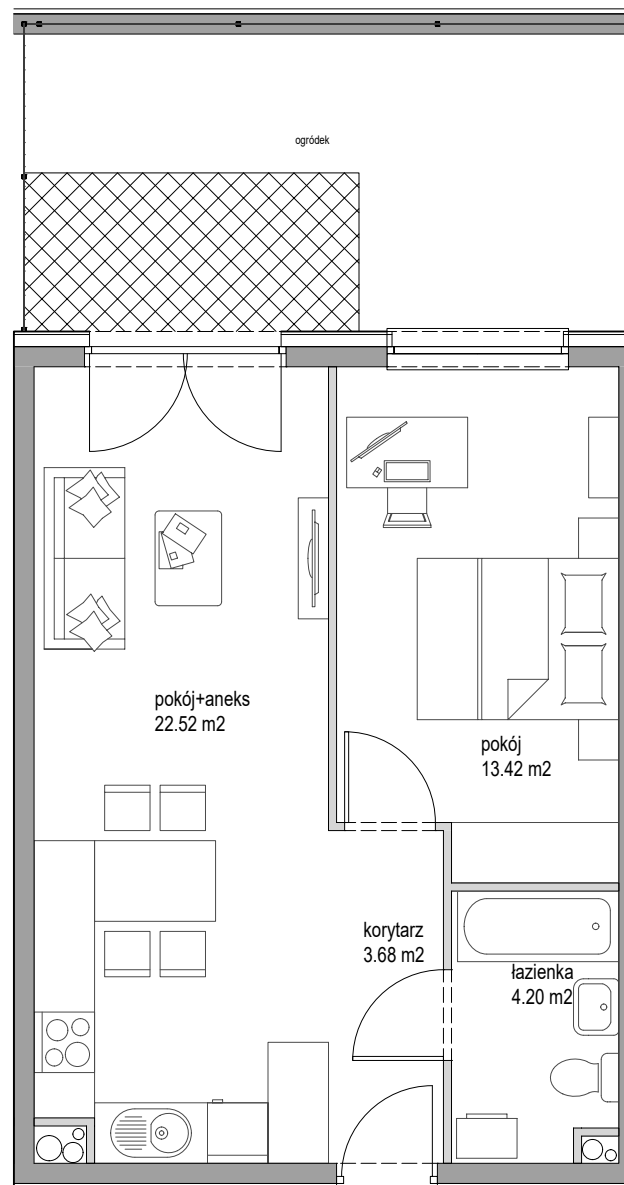

NOWE KOWALE PLUS

MIESZKANIE I05 - PARTER

Investycja:	Nowe Kowale Plus
Klatka:	1
Numer mieszkania	05
Powierzchnia użytkowa:	43.81 m²
Liczba pokoi:	2

BIURO SPRZEDAŻY MIESZKAŃ

80-156 Gdańsk, ul. Kozietulskiego 1
tel. 58 326 10 63, kom. 662 231 906
e-mail: mieszkania@budros.pl

5m

0