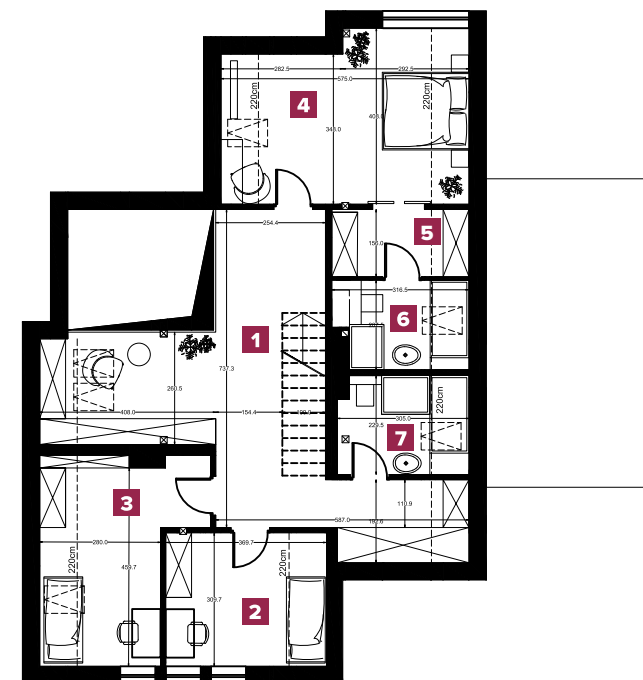

DOMY JEDNORODZINNE W GARBACH

KARTA DOMU: **C**

Powierzchnia domu: **221,37 m²**

Powierzchnia działki: **1024 m²**

Wizualizacja ma charakter poglądowy.

Lokalizacja domu C na planie osiedla.

PB) PLANETBUD
DEVELOPMENT

Planetbud Development sp. z o.o.

BIURO SPRZEDAŻY: biuro@planetbud.pl
ul. Planetarna 15/5 | Zalasewo tel. 61 670 30 35

www.planetbud.pl

PARTER

1	WIATROŁAP	3,79 m ²
2	KORYTARZ	17,60 m ²
3	POKÓJ	15,48 m ²
4	ŁAZIENKA	3,00 m ²
5	KUCHNIA	19,57 m ²
6	SALON	34,81 m ²
7	WC	2,51 m ²
8	POM. GOSPODARCZE	7,52 m ²
9	GARDEROBA	3,34 m ²
10	GARAŻ	22,87 m ²

POWIERZCHNIA PARTERU: **130,49 m²**

PIĘTRO

1	KORYTARZ	34,35 m ²
2	POKÓJ	10,18 m ²
3	POKÓJ	13,13 m ²
4	POKÓJ	18,54 m ²
5	GARDEROBA	4,20 m ²
6	ŁAZIENKA	4,77 m ²
7	ŁAZIENKA	5,71 m ²

POWIERZCHNIA PIĘTRA: **90,88 m²**