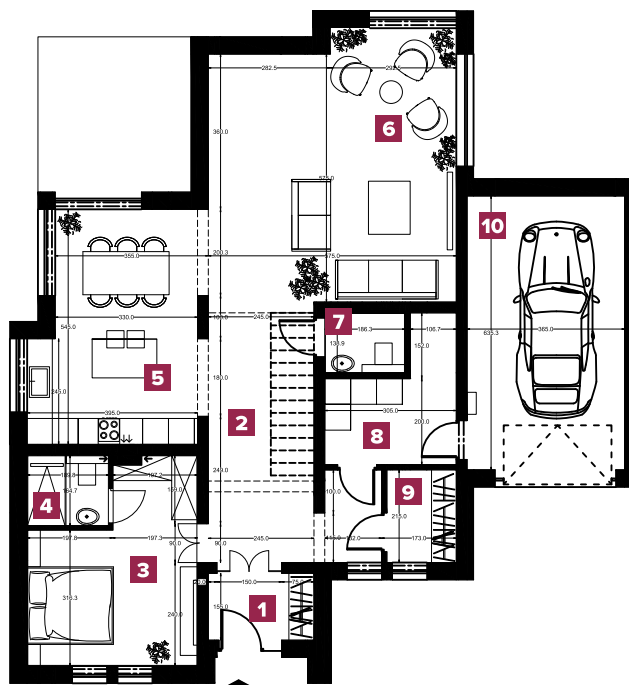

DOMY JEDNORODZINNE W GARBACH

KARTA DOMU: **C**

Powierzchnia domu: **221,37 m²**

Powierzchnia działki: **1024 m²**

Wizualizacja ma charakter poglądowy.

Lokalizacja domu C na planie osiedla.

PB) PLANETBUD
DEVELOPMENT

Planetbud Development sp. z o.o.

BIURO SPRZEDAŻY: biuro@planetbud.pl
ul. Planetarna 15/5 | Zalasewo tel. 61 670 30 35

www.planetbud.pl

PARTER

1	WIATROŁAP	3,79 m ²
2	KORYTARZ	17,60 m ²
3	POKÓJ	15,48 m ²
4	ŁAZIENKA	3,00 m ²
5	KUCHNIA	19,57 m ²
6	SALON	34,81 m ²
7	WC	2,51 m ²
8	POM. GOSPODARCZE	7,52 m ²
9	GARDEROBA	3,34 m ²
10	GARAŻ	22,87 m ²

POWIERZCHNIA PARTERU: **130,49 m²**

PIĘTRO

1	KORYTARZ	34,35 m ²
2	POKÓJ	10,18 m ²
3	POKÓJ	13,13 m ²
4	POKÓJ	18,54 m ²
5	GARDEROBA	4,20 m ²
6	ŁAZIENKA	4,77 m ²
7	ŁAZIENKA	5,71 m ²

POWIERZCHNIA PIĘTRA: **90,88 m²**