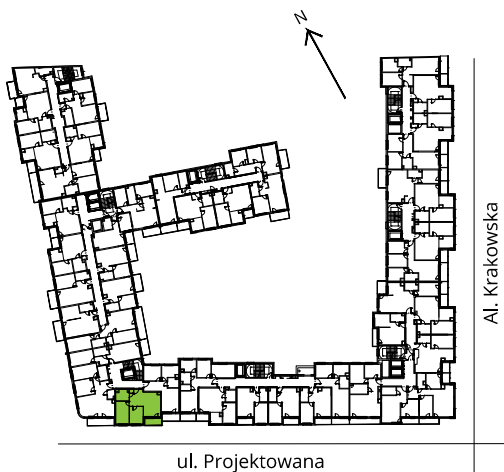

Krakowska Vita

nr 157

Powierzchnia **55,89 m²**

Piętro 2

Aranżacja mieszkania jest przykładowa

Powierzchnia **użytkowa**

Rzut kondygnacji **Piętro 2**

Plan osiedla

pokój dzienny z aneksem kuchennym	17,88 m ²
pokój	12,94 m ²
pokój	10,04 m ²
łazienka	5,55 m ²
przedpokój	9,48 m ²
Razem	55,89 m²
+ loggia	5,04 m ²

U nas nigdy nie płacisz za powierzchnię pod ścianami działowymi