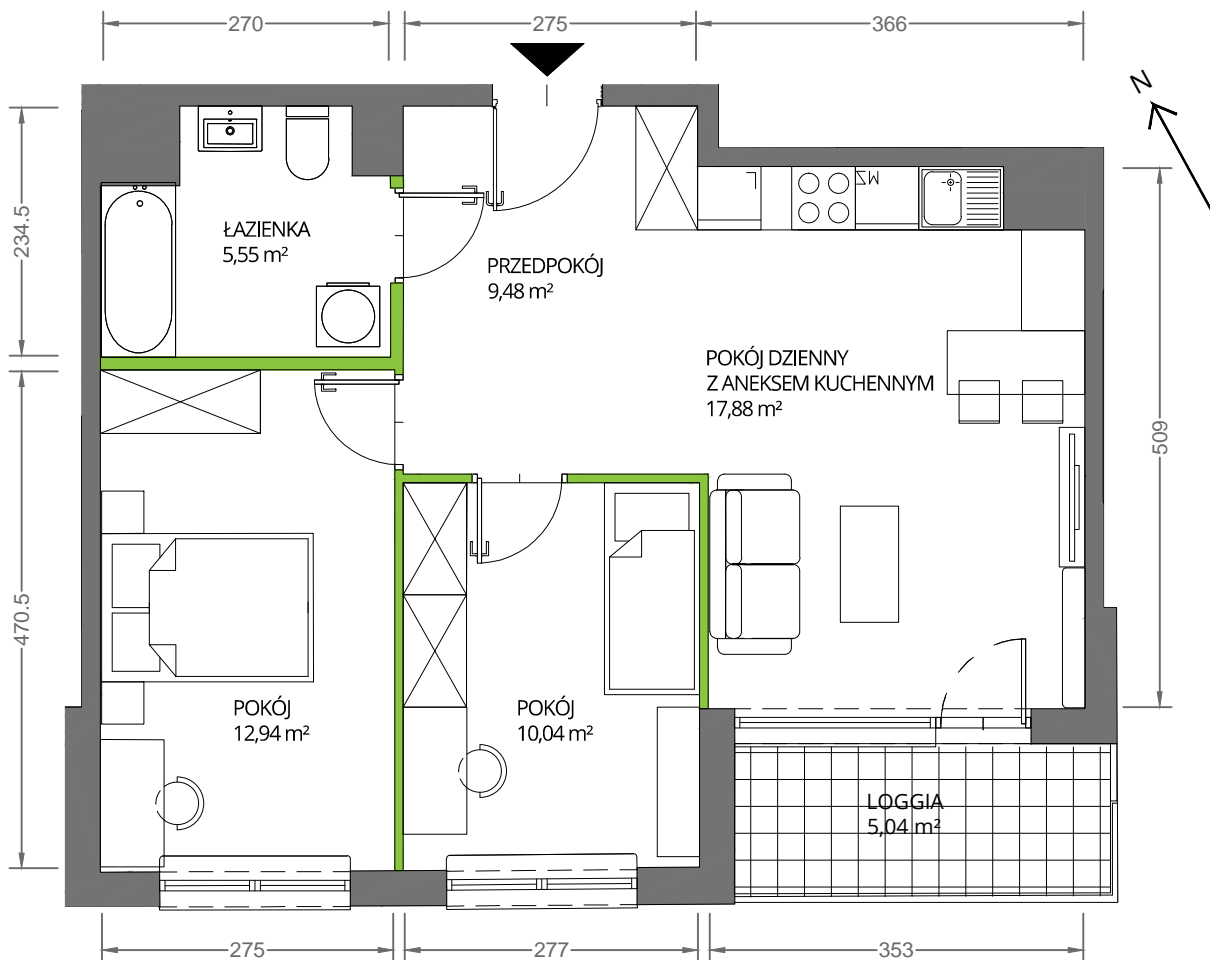

Krakowska Vita

nr 157

Powierzchnia **55,89 m²**

Piętro 2

Aranżacja mieszkania jest przykładowa

Powierzchnia **użytkowa**

Rzut kondygnacji **Piętro 2**

Plan osiedla

pokój dzienny z aneksem kuchennym	17,88 m ²
pokój	12,94 m ²
pokój	10,04 m ²
łazienka	5,55 m ²
przedpokój	9,48 m ²
Razem	55,89 m²
+ loggia	5,04 m ²

U nas nigdy nie płacisz za powierzchnię pod ścianami działowymi