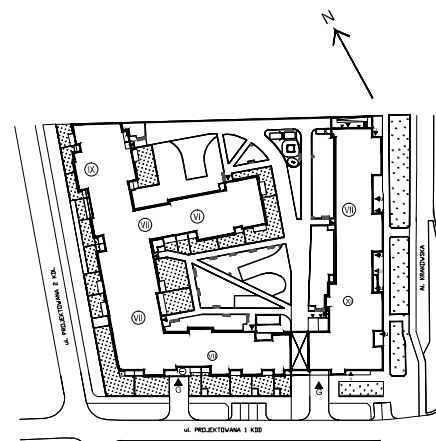

Krakowska Vita

nr 157

Powierzchnia **55,89 m²**

Piętro 2

Aranżacja mieszkania jest przykładowa

Powierzchnia **użytkowa**

Rzut kondygnacji **Piętro 2**

Plan osiedla

pokój dzienny z aneksem kuchennym	17,88 m ²
pokój	12,94 m ²
pokój	10,04 m ²
łazienka	5,55 m ²
przedpokój	9,48 m ²
Razem	55,89 m²
+ loggia	5,04 m ²

U nas nigdy nie płacisz za powierzchnię pod ścianami działowymi