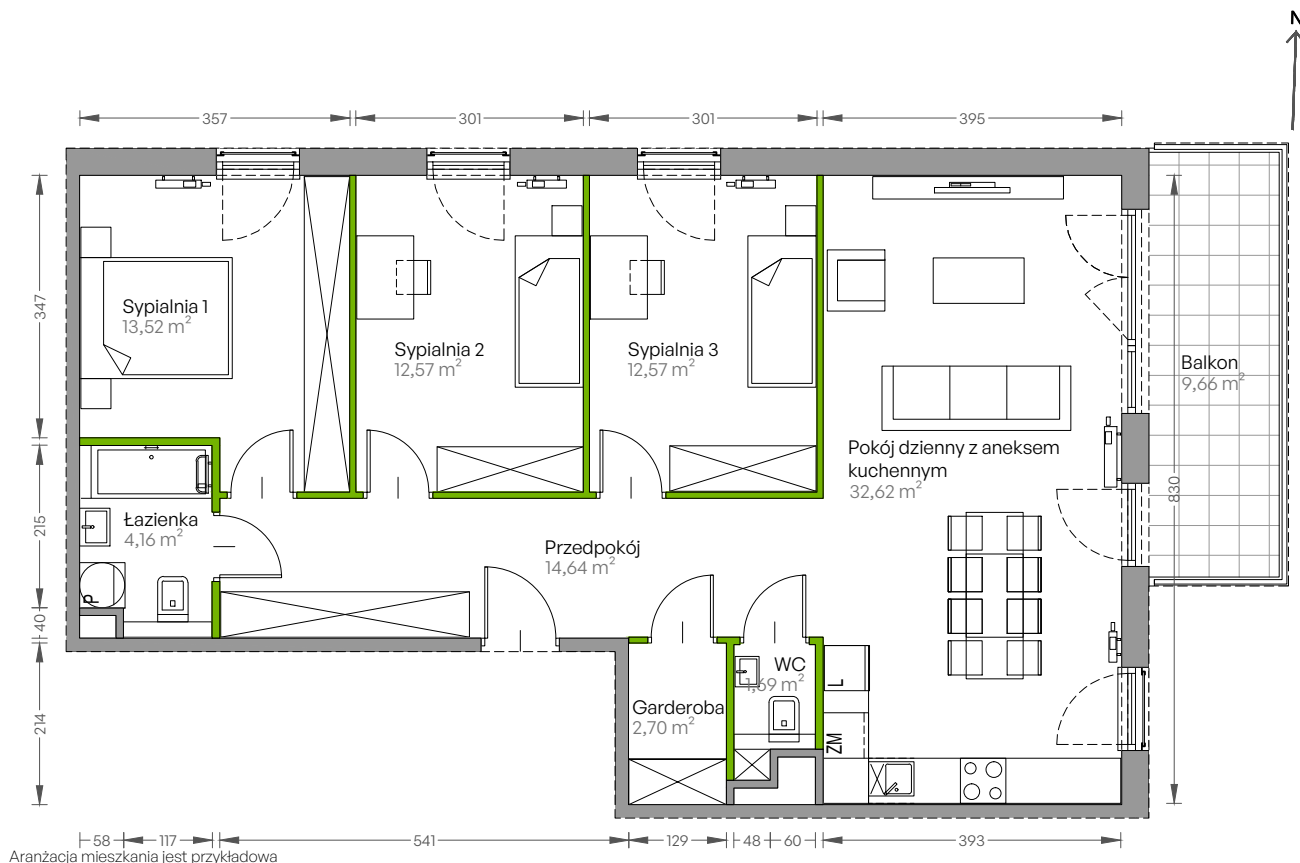

Centralna Vita

nr E.93

Powierzchnia **94,47 m²**

Piętro 1

Powierzchnia użytkowa

przedpokój	14,64 m ²
garderoba	2,70 m ²
sypialnia 1	13,52 m ²
sypialnia 2	12,57 m ²
sypialnia 3	12,57 m ²
pokój dzienny z aneksem kuchennym	32,62 m ²
łazienka	4,16 m ²
wc	1,69 m ²
Razem	94,47 m²
+balkon	9,66 m ²

U nas nigdy nie płacisz za powierzchnię pod ścianami działowymi!

Powierzchnia użytkowa wg PN-ISO 9836:1997

Rzut kondygnacji Piętro 1

Plan osiedla Budynek E