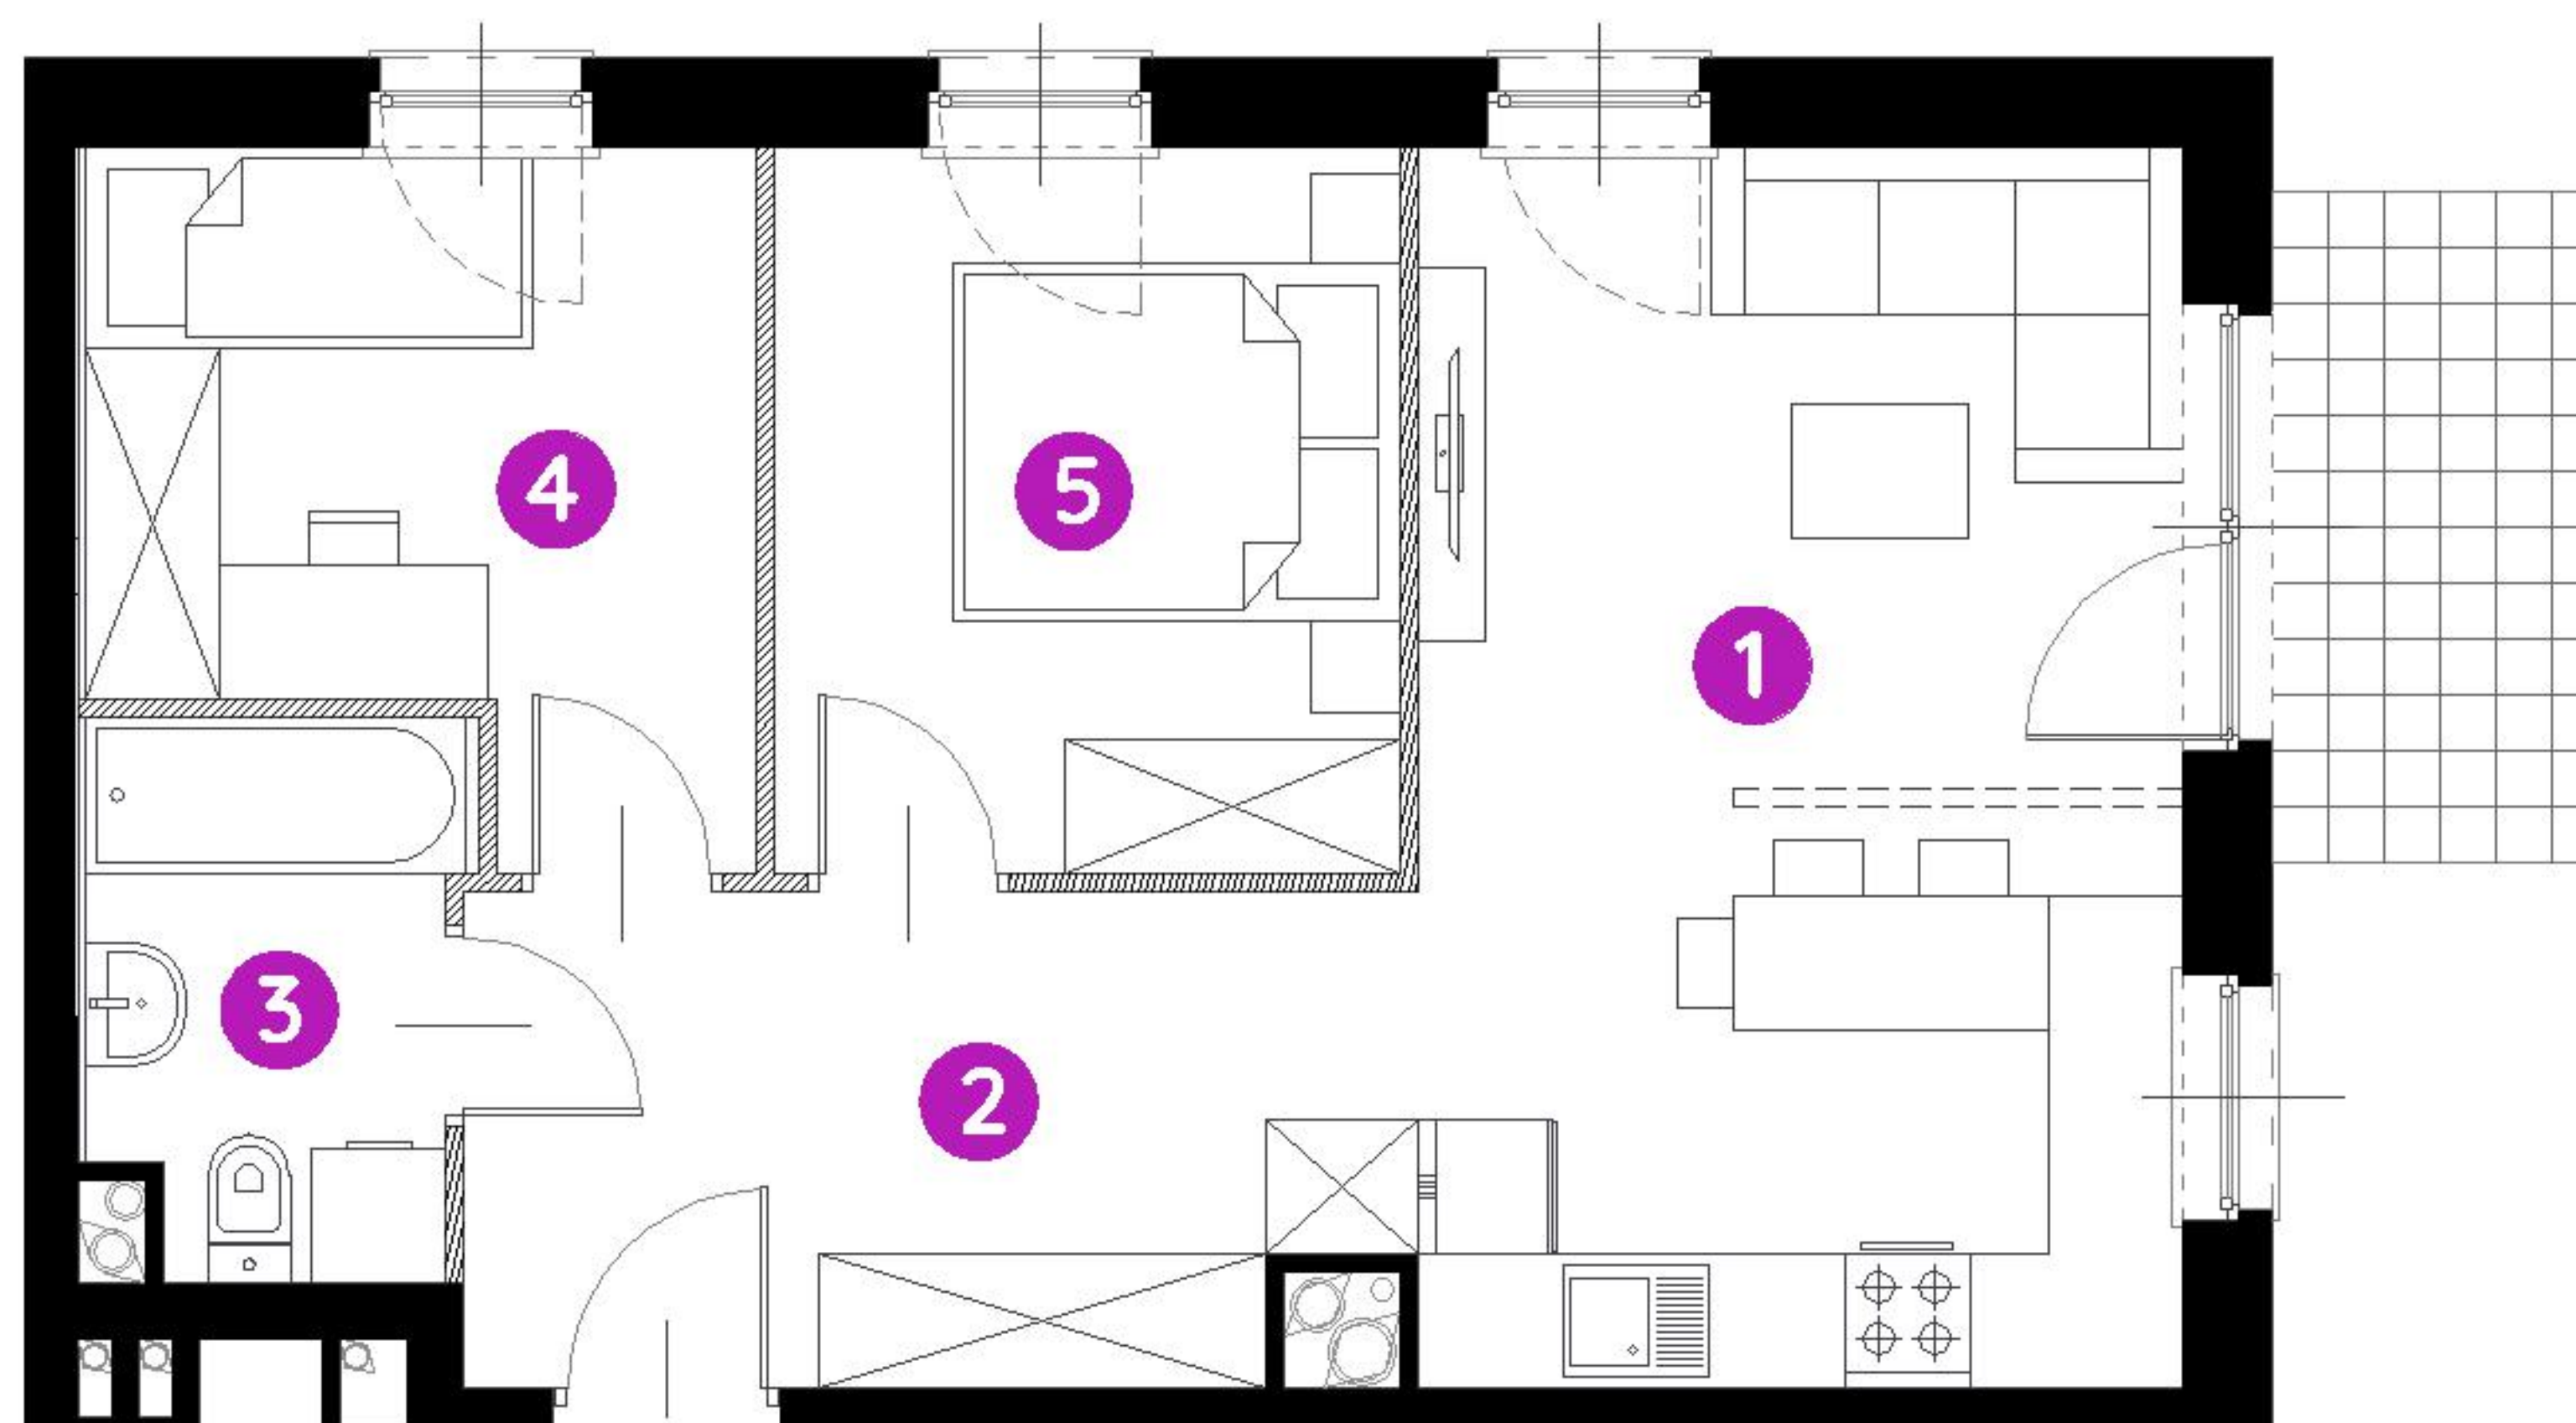

Murapol Matecznia

Kraków | ul. Rydlówka

mieszkanie	2.A.0.01
piętro	0
budynek	2

1. salon z aneksem kuch.	18,66 m ²
2. przedpokój	8,91 m ²
3. łazienka	4,00 m ²
4. sypialnia	8,13 m ²
5. sypialnia	8,92 m ²

metraż	48,62 m²
taras	4,50 m ²
ogródek	64,02 m ²

UWAGA: Powierzchnia liczona wg PN-ISO 9836:2022-07. Na etapie projektu wykonawczego i realizacji obiektu mogą wystąpić korekty w powierzchni lokali i układzie ścian, powierzchnia liczona w stanie wykończonym. Do obliczeń przyjęto 1,5 cm tynku.