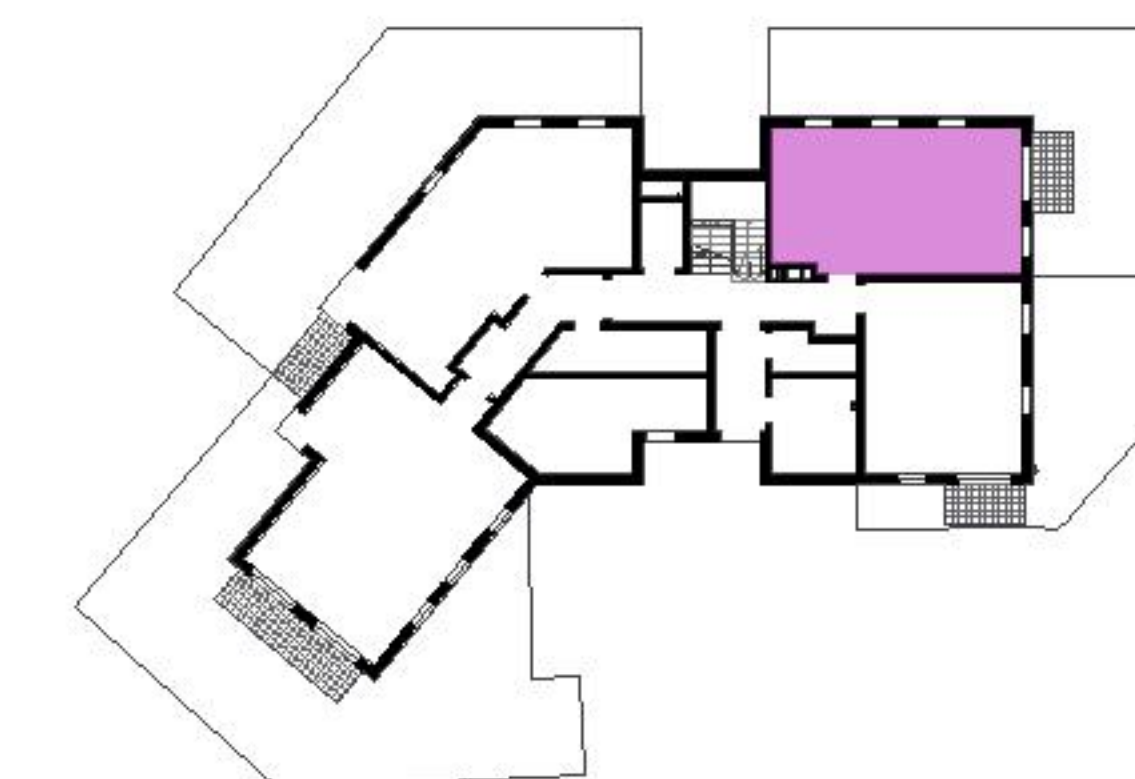

Murapol Matecznia

Kraków | ul. Rydlówka

mieszkanie	2.A.0.01
piętro	0
budynek	2

1. salon z aneksem kuch.	18,66 m ²
2. przedpokój	8,91 m ²
3. łazienka	4,00 m ²
4. sypialnia	8,13 m ²
5. sypialnia	8,92 m ²

metraż	48,62 m²
taras	4,50 m ²
ogródek	64,02 m ²

0 1 2 5m

Podziałka podana z tolerancją +/- 5%
Aranżacja mieszkania ma charakter poglądowy.

Biuro Sprzedaży: Kraków, ul. Rydlówka 37 - T: 506 371 434 / 514 601 742, M: krakow@murapol.pl. Centrala: Bielsko-Biała, ul. Dworkowa 4, T: 33 819 33 33, M: sekretariat@murapol.pl, murapol.pl

UWAGA: Powierzchnia liczona wg PN-ISO 9836:2022-07. Na etapie projektu wykonawczego i realizacji obiektu mogą wystąpić korekty w powierzchni lokali i układzie ścian, powierzchnia liczona w stanie wykończonym. Do obliczeń przyjęto 1,5 cm tynku.