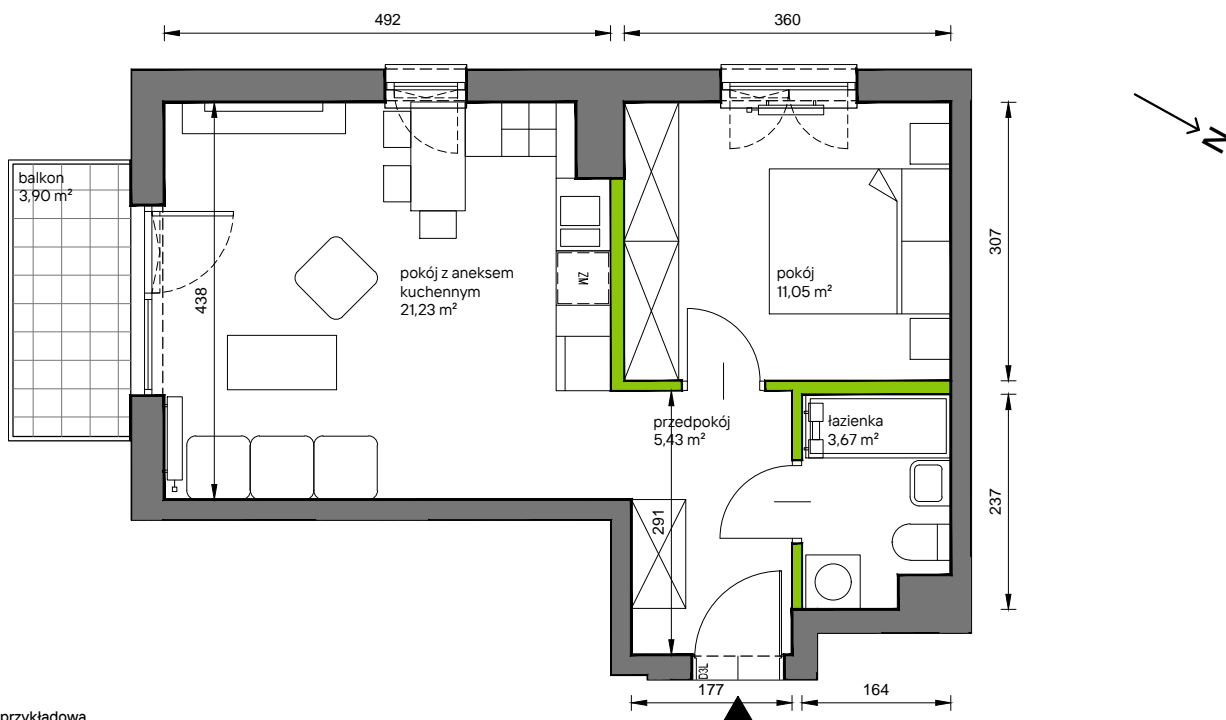

Słoneczne Miasteczko

nr C.006

Powierzchnia **41,38 m²**

Piętro 1

Aranżacja mieszkania jest przykładowa

Powierzchnia **użytkowa**

przedpokój	5,43 m ²
łazienka	3,67 m ²
pokój z aneksem kuchennym	21,23 m ²
pokój	11,05 m ²
Razem	41,38 m²
+balkon	3,90 m ²

Rzut kondygnacji **Piętro 1**

Plan osiedla **Budynek A**

U nas nigdy nie płacisz za powierzchnię pod ścianami działowymi