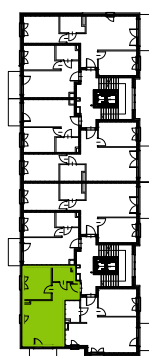

Słoneczne Miasteczko

nr C.006

Powierzchnia **41,38 m²**

Piętro 1

Aranżacja mieszkania jest przykładowa

Powierzchnia **użytkowa**

przedpokój	5,43 m ²
łazienka	3,67 m ²
pokój z aneksem kuchennym	21,23 m ²
pokój	11,05 m ²
Razem	41,38 m²
+balkon	3,90 m ²

Rzut kondygnacji **Piętro 1**

Plan osiedla **Budynek A**

U nas nigdy nie płacisz za powierzchnię pod ścianami działowymi