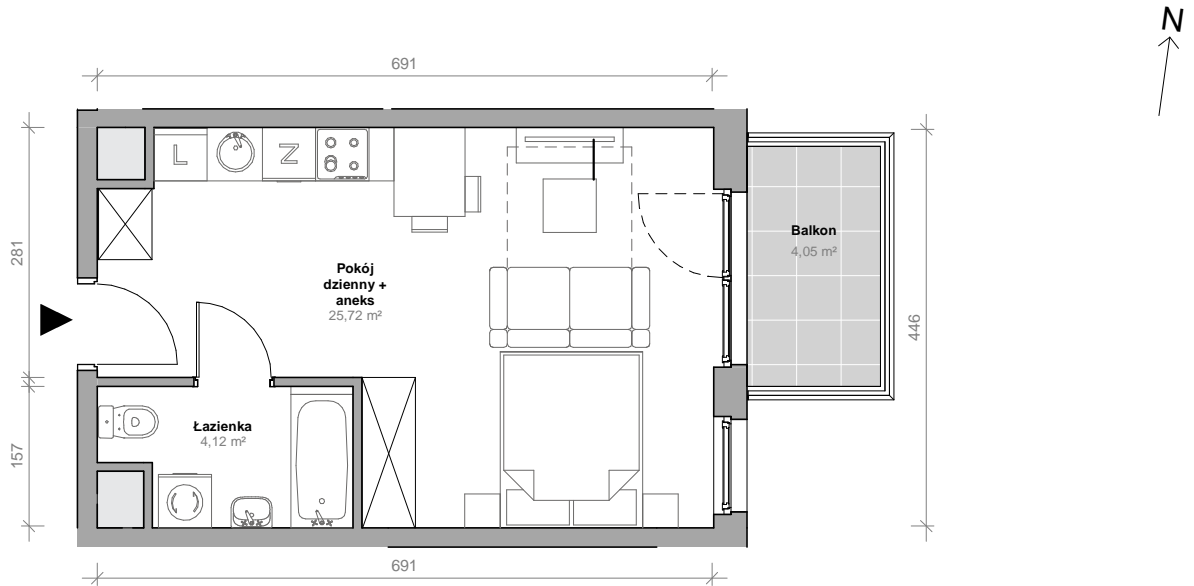

Przemyska Vita, I.2.M13

Powierzchnia **29,84 m²**

Piętro **2**

Aranżacja mieszkania jest przykładowa.

Powierzchnia **użytkowa**

nie uwzględnia powierzchni pod ścianami działowymi

Rzut kondygnacji **2**

Pokój dzienny + aneks	25,72 m ²
Łazienka	4,12 m ²
Razem	29,84 m²
+ balkon	4,05 m ²

U nas nigdy nie płacisz za powierzchnię pod ścianami działowymi

Plan osiedla **Budynek I**