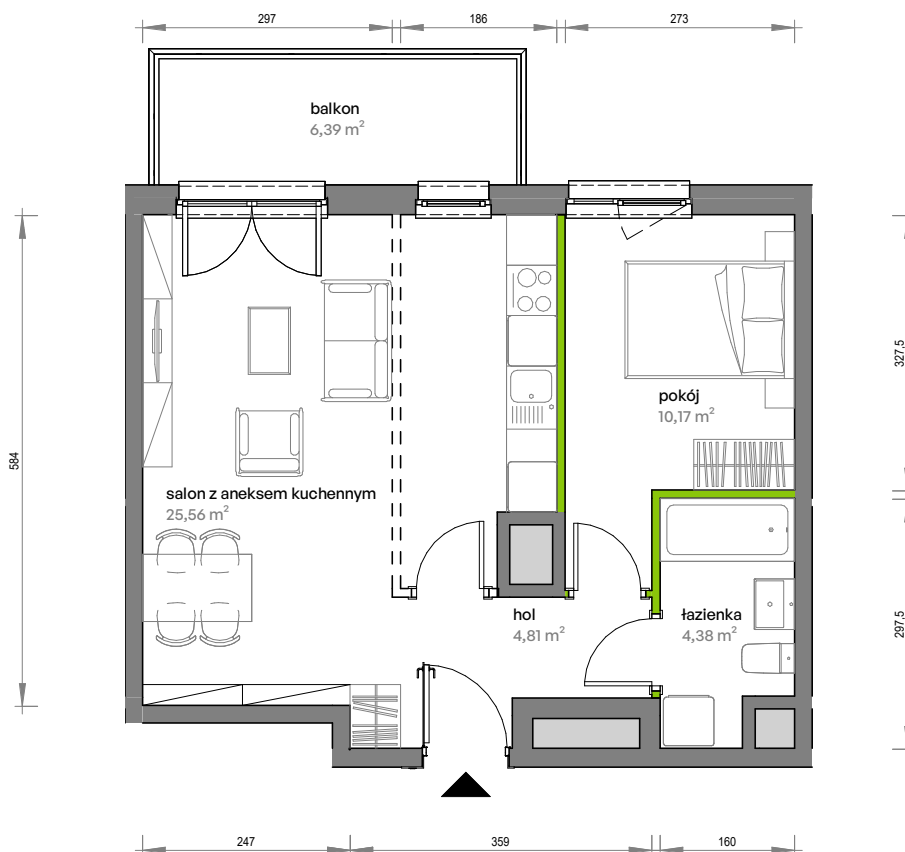

# Unii Lubelskiej Vita.

nr A.03.040

Powierzchnia **44,92 m<sup>2</sup>**

**Piętro 3**

Aranżacja mieszkania jest przykładowa

## Powierzchnia użytkowa

hol	4,81 m <sup>2</sup>
pokój	10,17 m <sup>2</sup>
salon z aneksem kuchennym	25,56 m <sup>2</sup>
łazienka	4,38 m <sup>2</sup>
<b>Razem</b>	<b>44,92 m<sup>2</sup></b>
+ balkon	6,39 m <sup>2</sup>

## Rzut kondygnacji Piętro 3

## Plan osiedla

U nas nigdy nie płacisz za powierzchnię pod ścianami działowymi