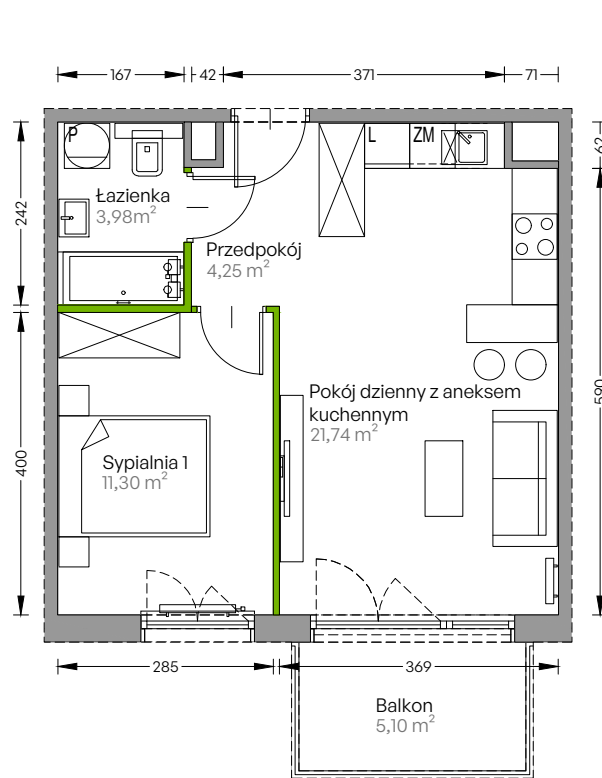

# Centralna Vita

nr F.119

Powierzchnia **41,27 m<sup>2</sup>**

Piętro 3

Aranżacja mieszkania jest przykładowa

## Powierzchnia użytkowa

przedpokój	4,25 m <sup>2</sup>
pokój dzienny z aneksem kuchennym	21,74 m <sup>2</sup>
sypialnia 1	11,30 m <sup>2</sup>
łazienka	3,98 m <sup>2</sup>
<b>Razem</b>	<b>41,27 m<sup>2</sup></b>
+ balkon	5,10 m <sup>2</sup>

## Plan osiedla Budynek F

U nas nigdy nie płacisz za powierzchnię pod ścianami działowymi!

Powierzchnia użytkowa wg PN-ISO 9836:1997

**DEVELIA**

Biuro sprzedaży  
ul. Grzegorzeczka 77

Tel.: 12 350 57 27  
krakow@develia.pl