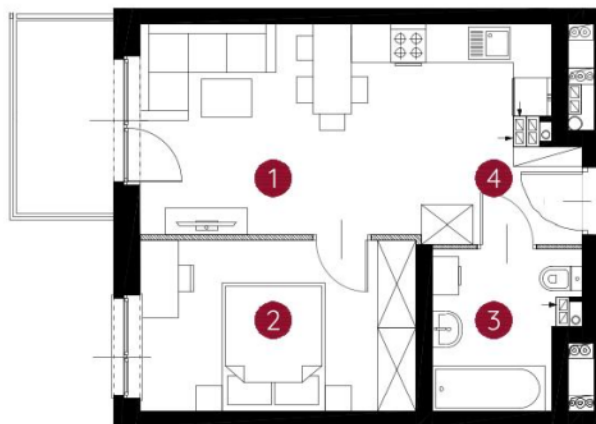

lokal 2.A.1.06

37,26 m²

piętro 1

budynek 2

Murapol
Helio

Toruń, ul. Heweliusza

0 1 2 5m

Podziałka podana z tolerancją +/- 5%

1. salon z aneksem kuchennym	17,57 m ²
2. sypialnia	11,18 m ²
3. łazienka	4,87 m ²
4. przedpokój	3,64 m ²
metraż	37,26 m²

Schemat kondygnacji