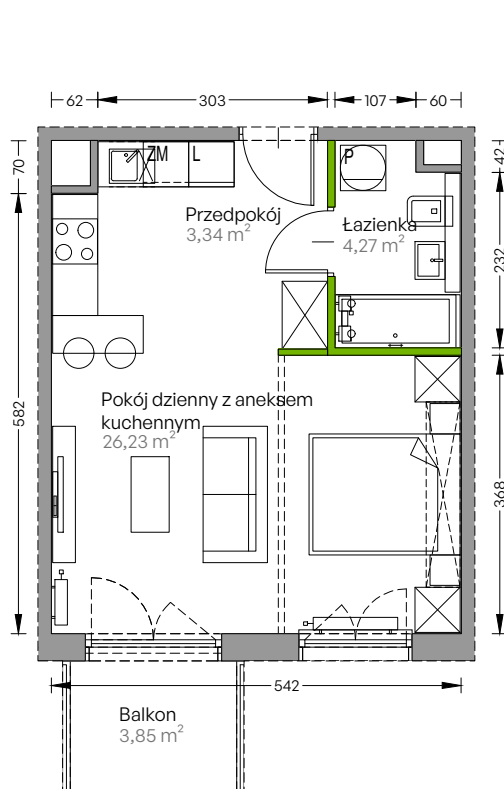

Centralna Vita.

nr F.087

Powierzchnia **33,84 m²**

Piętro 7

Aranżacja mieszkania jest przykładowa

Powierzchnia użytkowa

przedpokój	3,34 m ²
pokój dzienny z aneksem kuchennym	26,23 m ²
łazienka	4,27 m ²
Razem	33,84 m²
+balkon	3,85 m ²

Rzut kondygnacji Piętro 7

Plan osiedla Budynek F

U nas nigdy nie płacisz za powierzchnię pod ścianami działowymi!

Powierzchnia użytkowa wg PN-ISO 9836:1997

DEVELIA

Biuro sprzedaży
ul. Grzegorzewska 77

Tel.: 12 350 57 27
krakow@develia.pl