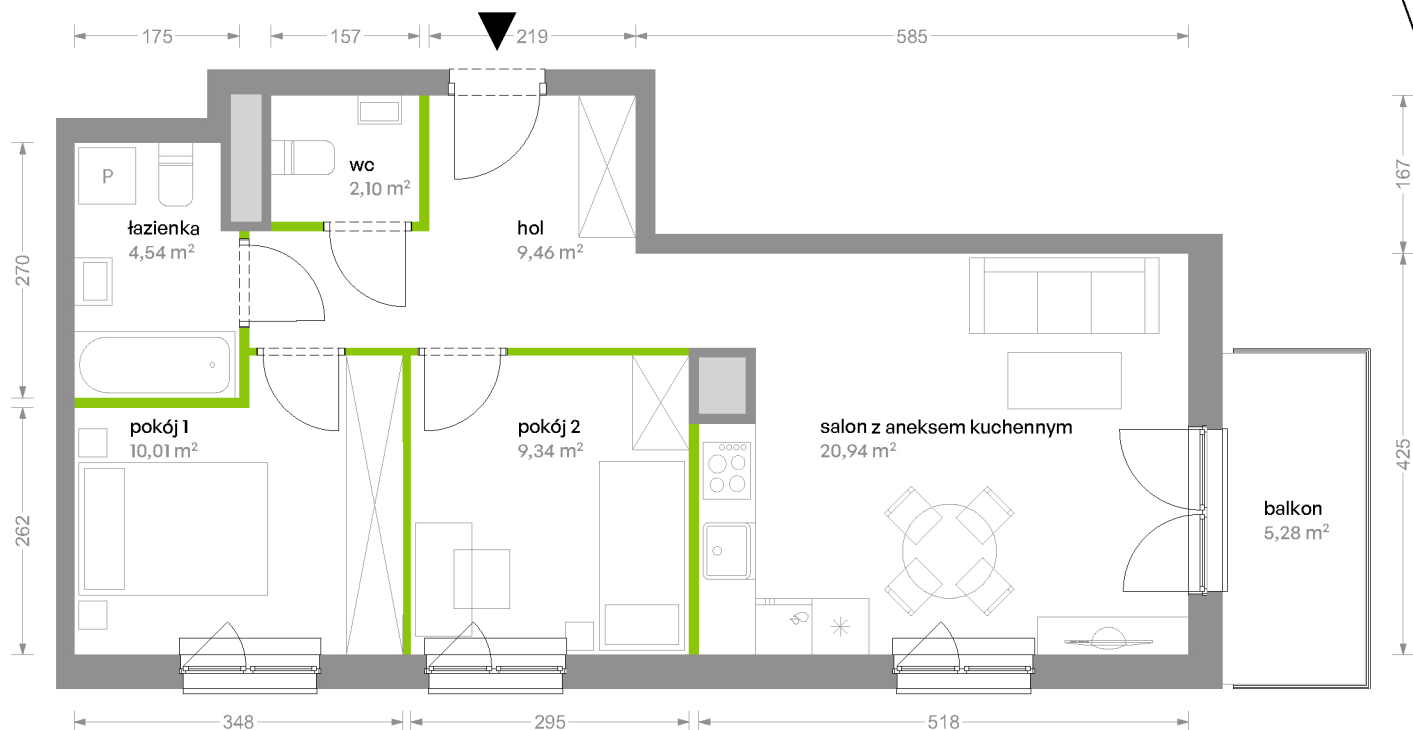

Bemowo Vita

nr B1.2C56

Powierzchnia **56,39 m²**

Piętro 2

Aranżacja mieszkania jest przykładowa

Powierzchnia użytkowa

| | |
|---------------------------|----------------------------|
| salon z aneksem kuchennym | 20,94 m ² |
| pokój 1 | 10,01 m ² |
| pokój 2 | 9,34 m ² |
| łazienka | 4,54 m ² |
| wc | 2,10 m ² |
| hol | 9,46 m ² |
| Razem | 56,39 m² |
| +balkon | 5,28 m ² |

Rzut kondygnacji Piętro 2

Plan osiedla Budynek B1

U nas nigdy nie płacisz za powierzchnię pod ścianami działowymi