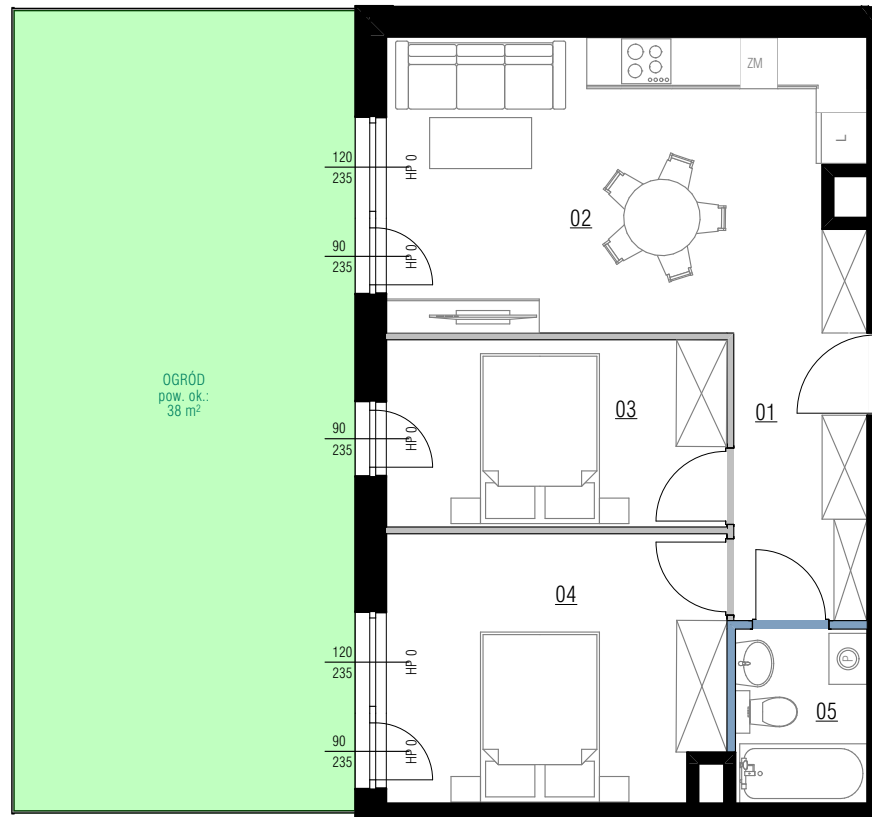

PIĘTRO

LOKAL M.0.10

NR MIESZKANIA

Powierzchnia użytkowa: **49,0m²**
 Ilość pokoi: **3**
 Piętro: **0**

NR POM.	NAZWA POM.	POW. UŻYTKOWA
01	Przedpokój	5,3
02	Pokój z kuchnią	19,3
03	Pokój	8,8
04	Pokój	12,4
05	Łazienka	3,2

LEGENDA:

-  - Ściany nierozbieralne
-  - Ściany działowe z możliwością zmiany aranżacji
-  - Ściany działowe z możliwością rozbiórki