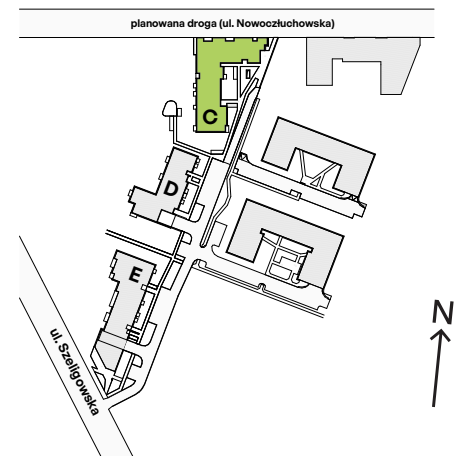

Bemosphere

nr C.20

Powierzchnia **54,45 m²**

Piętro 5

Aranżacja mieszkania jest przykładowa

Powierzchnia użytkowa

Salon + Aneks	21,10 m ²
Sypialnia	10,25 m ²
Pokój	9,11 m ²
Łazienka	4,51 m ²
WC	2,00 m ²
Korytarz	7,48 m ²
Razem	54,45 m²
+ Balkon	5,85 m ²

Rzut kondygnacji Piętro 5

Plan osiedla Budynek C

U nas nigdy nie płacisz za powierzchnię pod ścianami działowymi