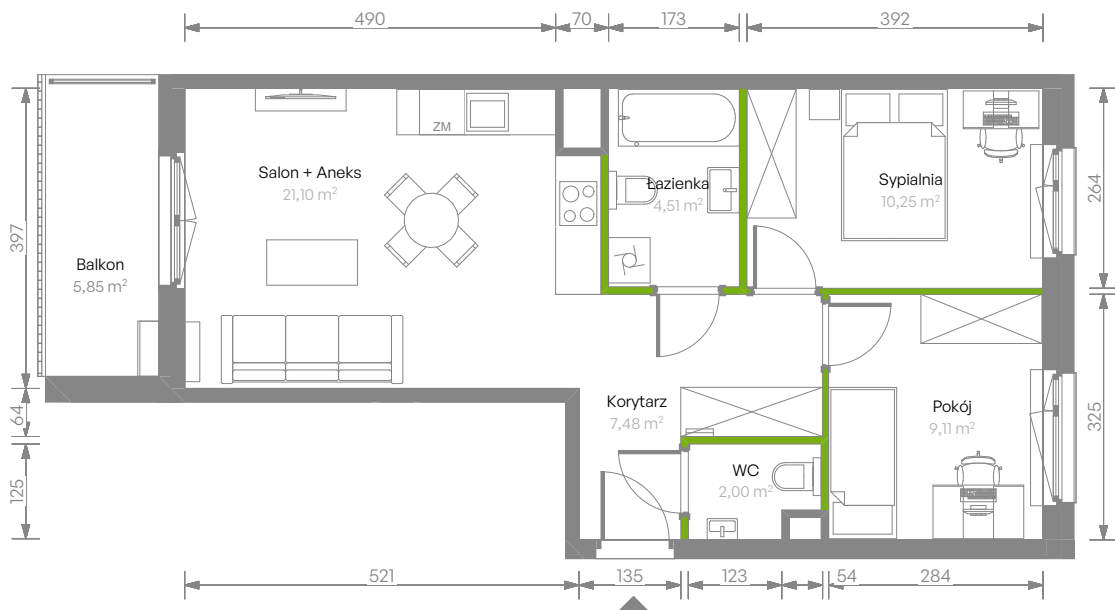

Bemosphere

nr C.20

Powierzchnia **54,45 m²**

Piętro 5

Aranżacja mieszkania jest przykładowa

Powierzchnia użytkowa

Salon + Aneks	21,10 m ²
Sypialnia	10,25 m ²
Pokój	9,11 m ²
Łazienka	4,51 m ²
WC	2,00 m ²
Korytarz	7,48 m ²
Razem	54,45 m²
+ Balkon	5,85 m ²

Rzut kondygnacji Piętro 5

Plan osiedla Budynek C

U nas nigdy nie płacisz za powierzchnię pod ścianami działowymi