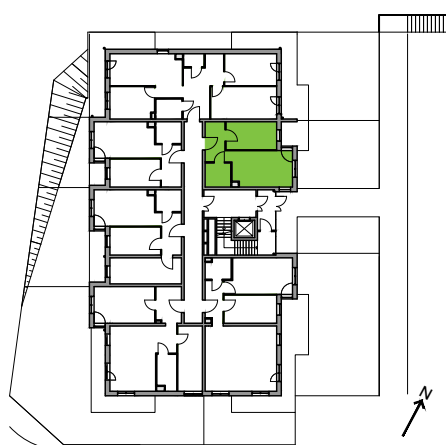

Ujeścisko Vita

nr C/1.6

Powierzchnia **39,60 m²**

Piętro **0**

Aranżacja mieszkania jest przykładowa

Powierzchnia **użytkowa**

Rzut kondygnacji **Piętro 0**

Plan osiedla **Budynek C**

salon z aneksem kuchennym	17,25 m ²
pokój	10,91 m ²
łazienka	4,75 m ²
przedpokój	6,19 m ²
pow. pod ściankami nadającymi się do demontażu	0,50 m ²
Razem	39,60 m²
+taras	5,66 m ²
+ogródek	40,78 m ²

 ścianki nadające się do demontażu