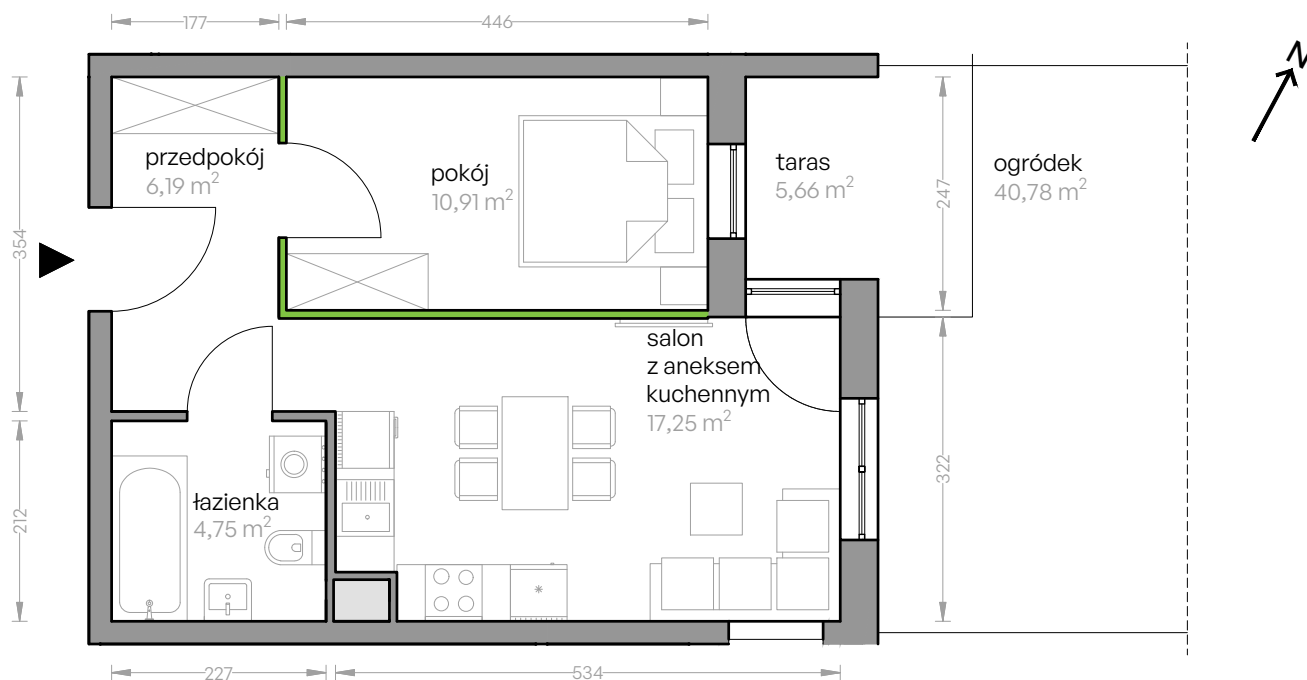

Ujeścisko Vita

nr C/1.6

Powierzchnia **39,60 m²**

Piętro **0**

Aranżacja mieszkania jest przykładowa

Powierzchnia **użytkowa**

Rzut kondygnacji **Piętro 0**

Plan osiedla **Budynek C**

salon z aneksem kuchennym	17,25 m ²
pokój	10,91 m ²
łazienka	4,75 m ²
przedpokój	6,19 m ²
pow. pod ściankami nadającymi się do demontażu	0,50 m ²
Razem	39,60 m²
+taras	5,66 m ²
+ogródek	40,78 m ²

 ścianki nadające się do demontażu