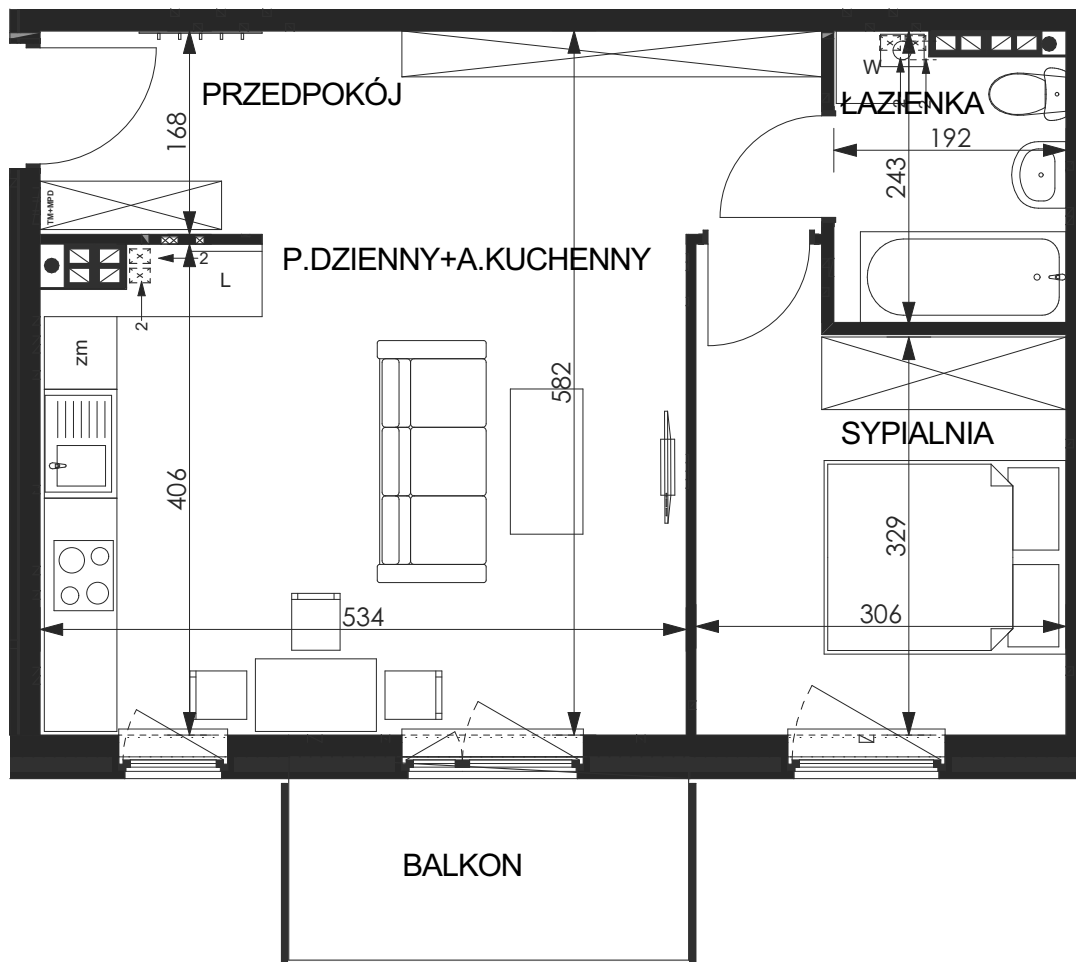

inwestor:

WROCŁAWSKIE PRZEDSIĘBIORSTWO  
BUDOWNICTWA MIESZKANIOWEGO  
„MÓJ DOM” S.A.

Zielona Lutynia

WRÓBLOWICE,  
UL. POGODNA

BUDYNEK 1  
Klatka B  
Kondygnacja III (2piętro)  
Mieszkanie 3B  
M - 2 pok.

powierzchnia użytkowa - **47,6 m<sup>2</sup>**

- przedpokój 10,9 m<sup>2</sup>
- pokój dzienny+  
aneks kuchenny 21,4 m<sup>2</sup>
- sypialnia 10,9 m<sup>2</sup>
- łazienka 4,4 m<sup>2</sup>
- balkon 5,0 m<sup>2</sup>