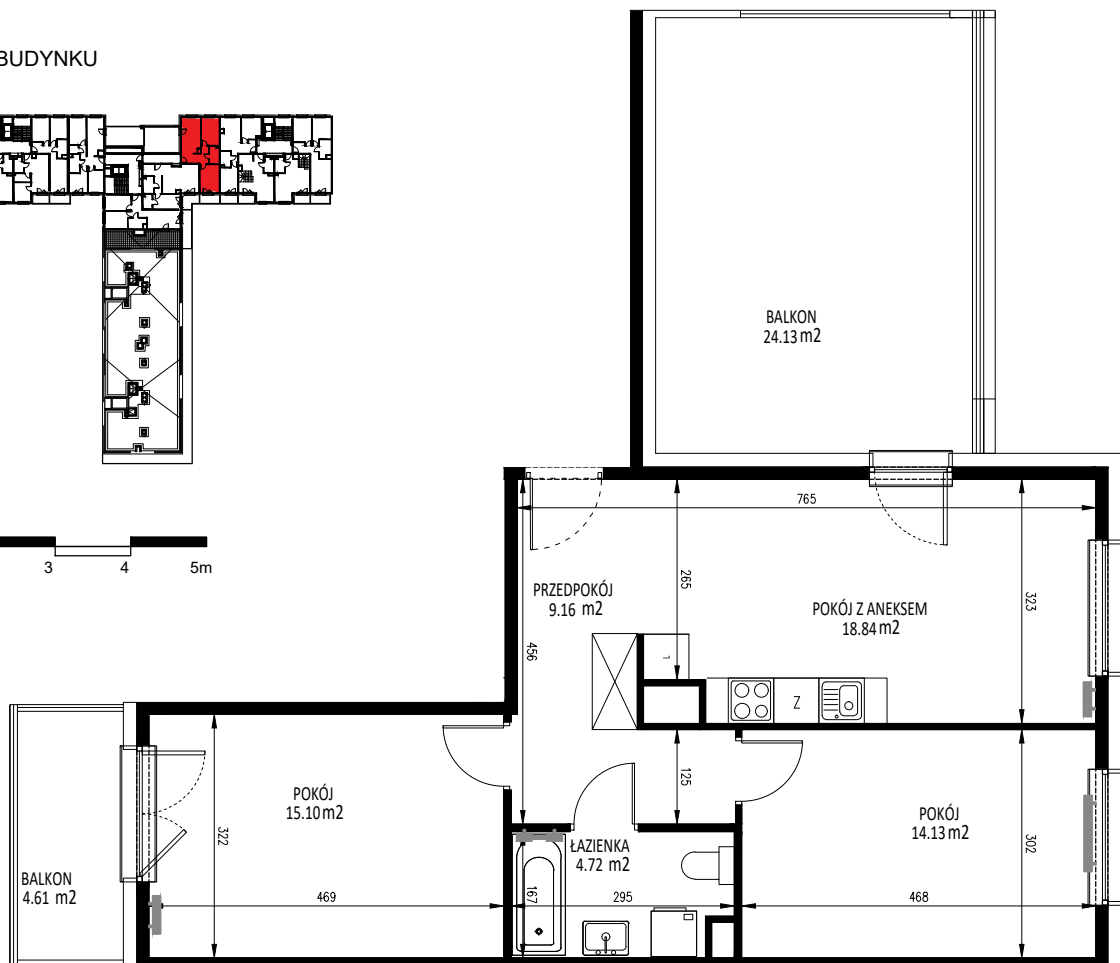

KRAKOWSKIE TARASY

ul. Krakowska 88

BIURO SPRZEDAŻY
ul. Krakowska 88, 50-427 Wrocław
tel. 71 740 00 14

krakowskietarasy@ims-budownictwo.pl

www.ims-budownictwo.pl

| Nr mieszkania | Klatka | Piętro | Liczba pokoi | Powierzchnia [m ²] | Powierzchnia balkonu[m ²] |
|---------------|--------|----------|--------------|--------------------------------|---------------------------------------|
| 100 | 4 | 6 piętro | 3 | 61,95 | 28,74 |

LOKALIZACJA W BUDYNKU

Ostateczna powierzchnia lokali zostanie określona na podstawie pomiaru powykonawczego.
Załączony rzut należy traktować poglądowo, jest on prezentowany w celu przedstawienia rozkładu funkcjonalnego pomieszczeń w obrębie lokalu.
Powierzchnię podano dla budynku w stanie wykończonym, na poziomie podłogi.
Do powierzchni kondygnacji nie są wliczane szachty instalacyjne wraz z ich obudową i wykończeniem oraz ścianki działowe.