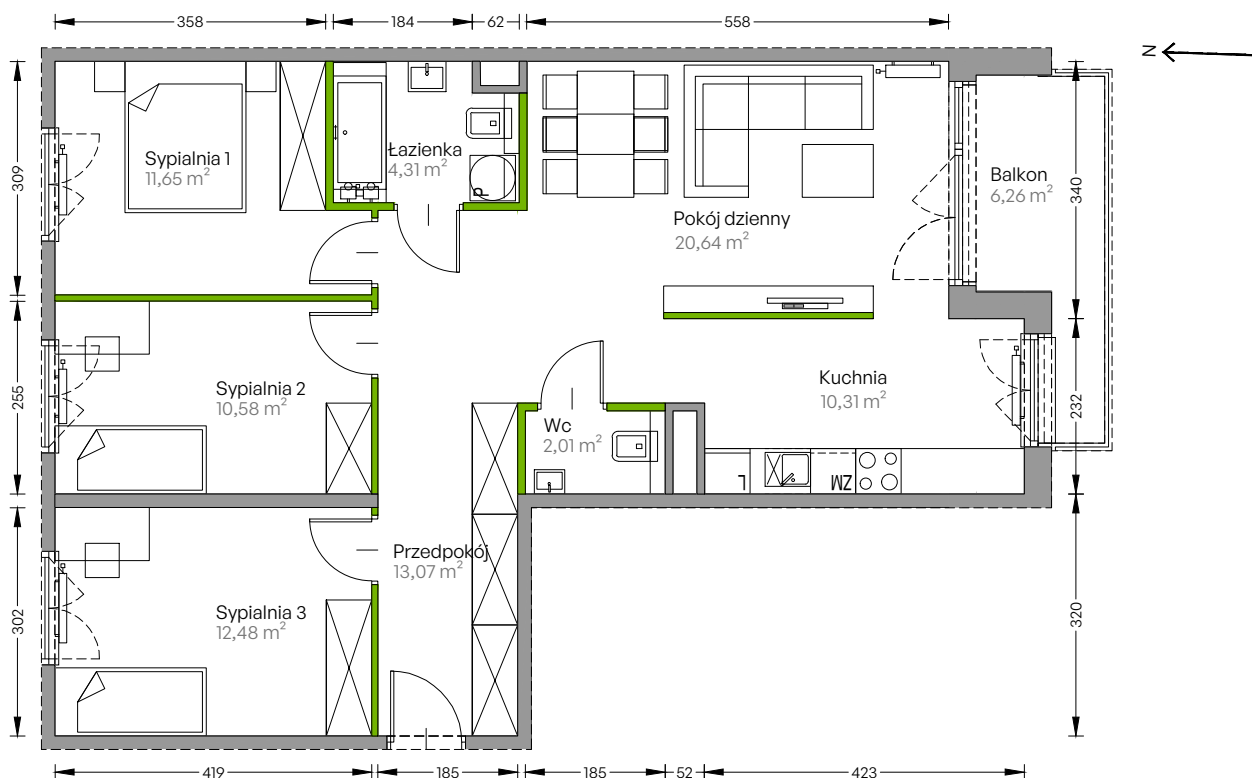

Centralna Vita.

nr F.051

Powierzchnia **85,05 m²**

Piętro 3

Aranżacja mieszkania jest przykładowa

Powierzchnia użytkowa

przedpokój	13,07 m ²
sypialnia 1	11,65 m ²
sypialnia 2	10,58 m ²
sypialnia 3	12,48 m ²
pokój dzienny	20,64 m ²
kuchnia	10,31 m ²
łazienka	4,31 m ²
wc	2,01 m ²
Razem	85,05 m²
+balkon	6,26 m ²

Rzut kondygnacji Piętro 3

Plan osiedla Budynek F

U nas nigdy nie płacisz za powierzchnię pod ścianami działowymi!

Powierzchnia użytkowa wg PN-ISO 9836:1997

DEVELIA

Biuro sprzedaży
ul. Grzegorzewska 77

Tel.: 12 350 57 27
krakow@develia.pl