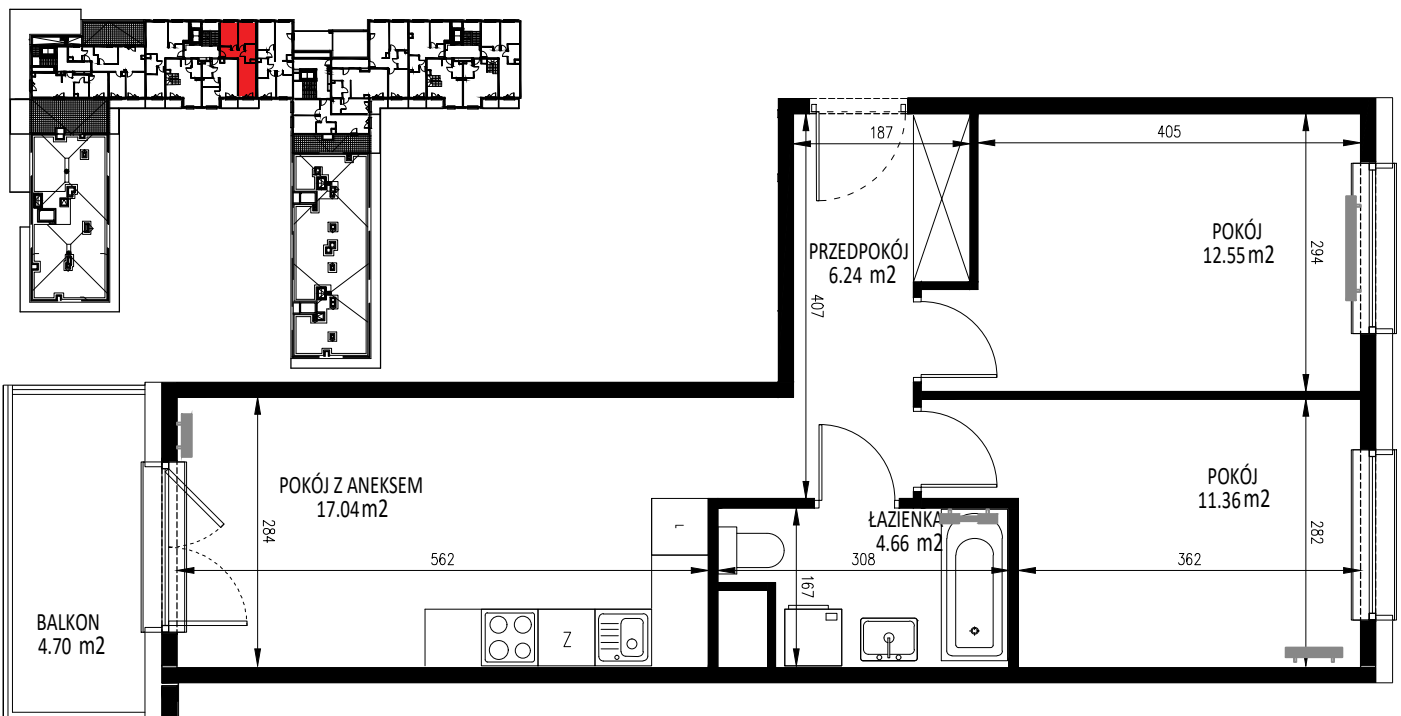

Nr mieszkania	Klatka	Piętro	Liczba pokoi	Powierzchnia [m <sup>2</sup> ]	Powierzchnia balkonu [m <sup>2</sup> ]
78	3	6 piętro	3	51,85	4,70

## LOKALIZACJA W BUDYNKU

Ostateczna powierzchnia lokali zostanie określona na podstawie pomiaru powykonawczego.  
Załączony rzut należy traktować poglądowo, jest on prezentowany w celu przedstawienia rozkładu funkcjonalnego pomieszczeń w obrębie lokalu.  
Powierzchnię podano dla budynku w stanie wykończonym, na poziomie podłogi.  
Do powierzchni kondygnacji nie są wliczane szachty instalacyjne wraz z ich obudową i wykończeniem oraz ścianki działowe.