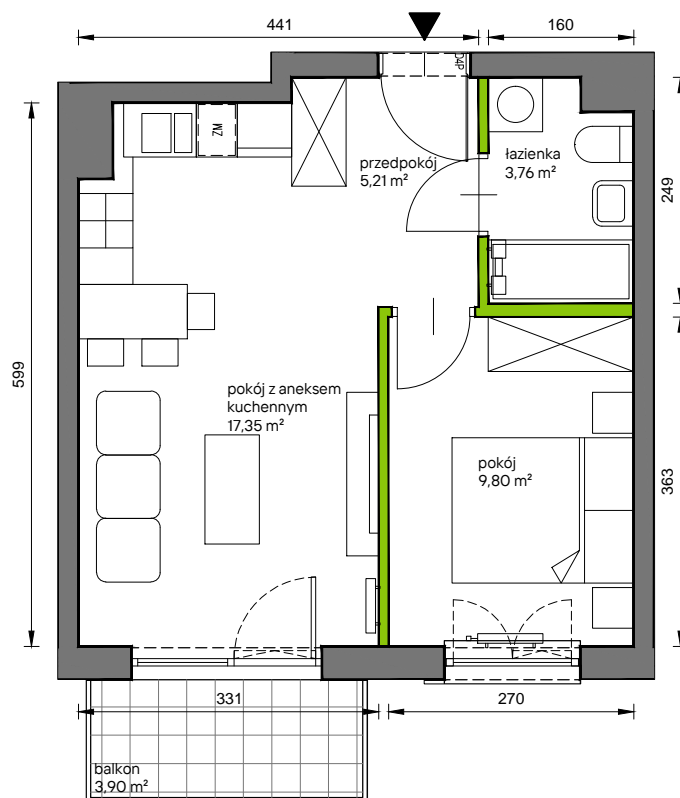

Słoneczne Miasteczko

nr A.057

Powierzchnia **36,12 m²**

Piętro 3

Aranżacja mieszkania jest przykładowa

Powierzchnia **użytkowa**

przedpokój	5,21 m ²
łazienka	3,76 m ²
pokój z aneksem kuchennym	17,35 m ²
pokój	9,80 m ²
Razem	36,12 m²
+balkon	3,90 m ²

Rzut kondygnacji **Piętro 3**

Plan osiedla **Budynek A**

U nas nigdy nie płacisz za powierzchnię pod ścianami działowymi