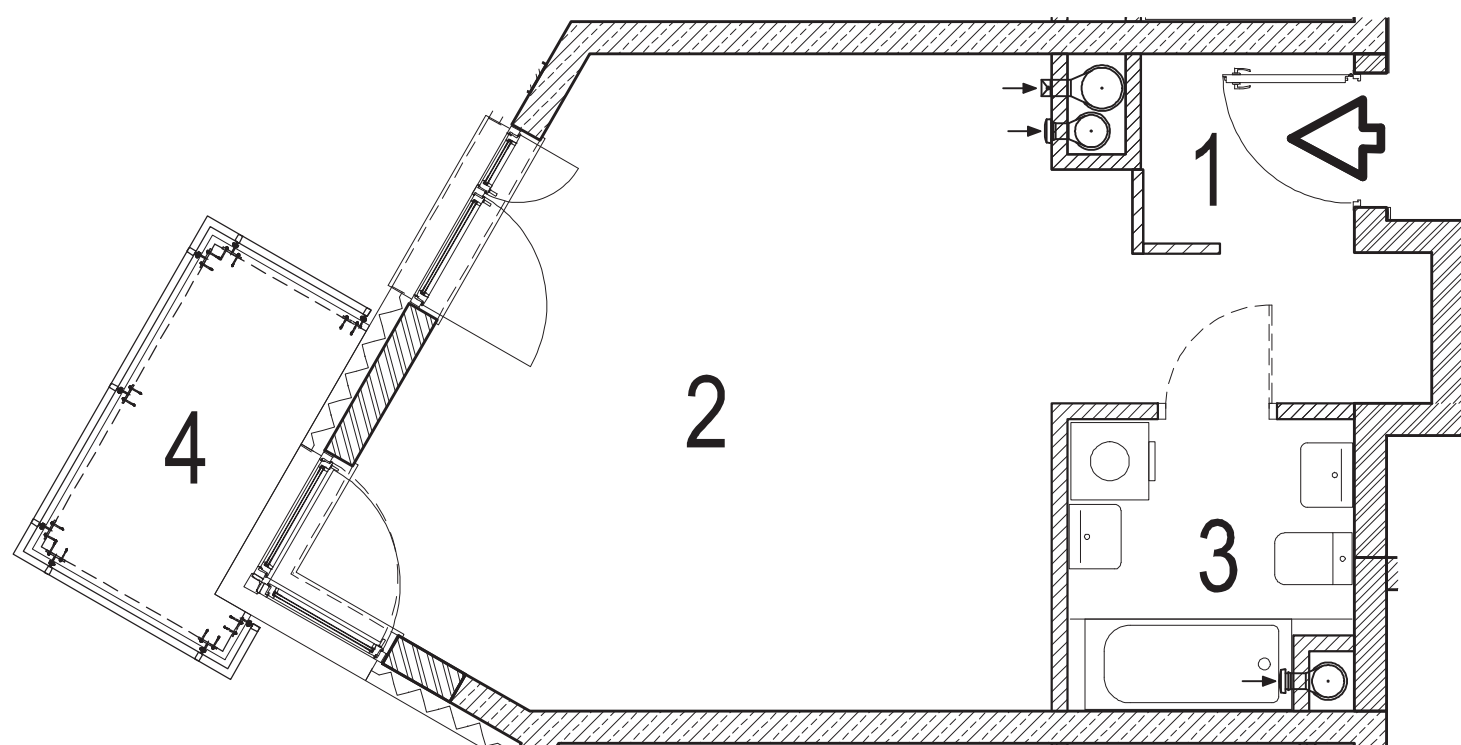

## LOKAL 98

### NUMER LOKALU **98**

Klatka	4
Piętro	1
Liczba pokoi	1

### POWIERZCHNIA **34,69 m<sup>2</sup>**

1 Przedpokój	5,15 m <sup>2</sup>
2 Pokój dzienny z aneksem kuchennym	24,88 m <sup>2</sup>
3 łazienka	4,56 m <sup>2</sup>

Powierzchnia pod ściankami nadającymi się do demontażu **0,10 m<sup>2</sup>**