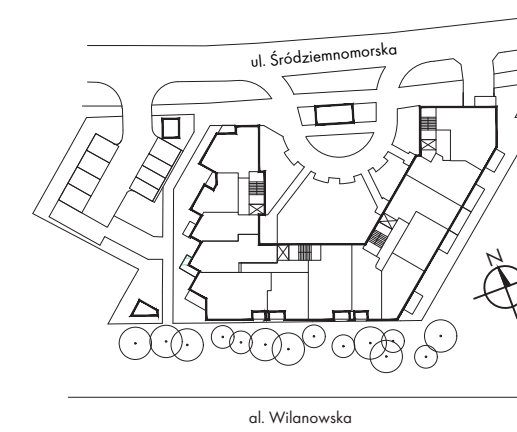

POWIERZCHNIA **34,69 m²**

1 Przedpokój	5,15 m²
2 Pokój dzienny z aneksem kuchennym	24,88 m²
3 łazienka	4,56 m²

Powierzchnia pod ściankami nadającymi się do demontażu **0,10 m²**

4 Balkon	4,05 m²