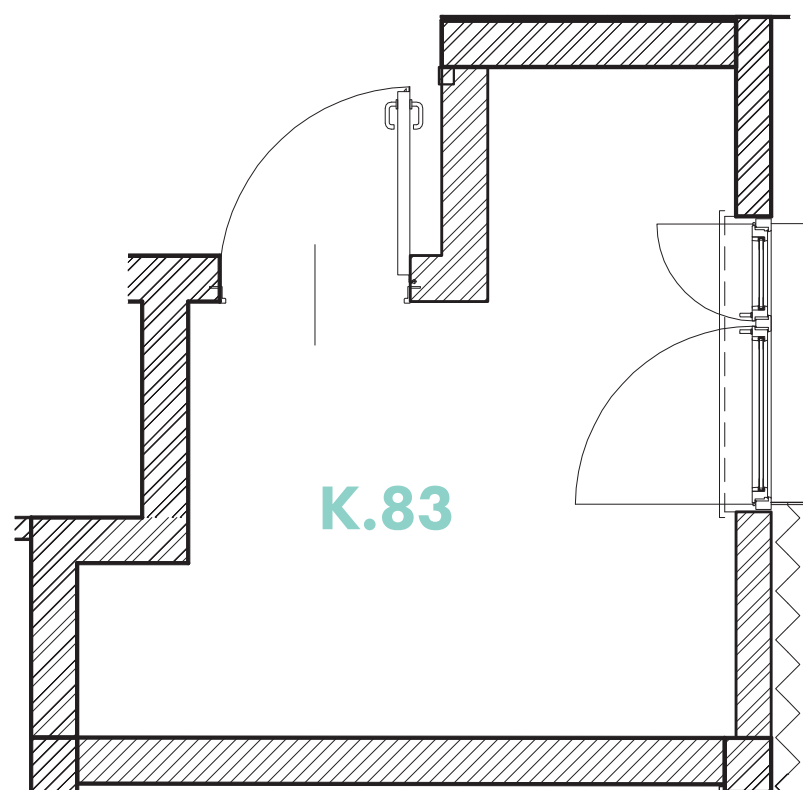

KOMÓRKA LOKATORSKA przynależna do lokalu 98