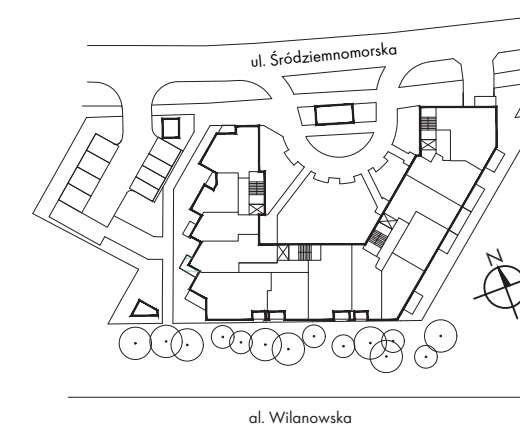

## KOMÓRKA LOKATORSKA przynależna do lokalu 98

# NPII

NOWE POŁUDNIE 2  
m o k o t ó w

ul. Śródziemnomorska 37  
Mokotów, Warszawa  
nowepoludnie2.pl

**KOMÓRKA LOKATORSKA** **K.83**

Klatka	4
Piętro	1

**POWIERZCHNIA** **9,21 m<sup>2</sup>**

 **NAPOLLO**