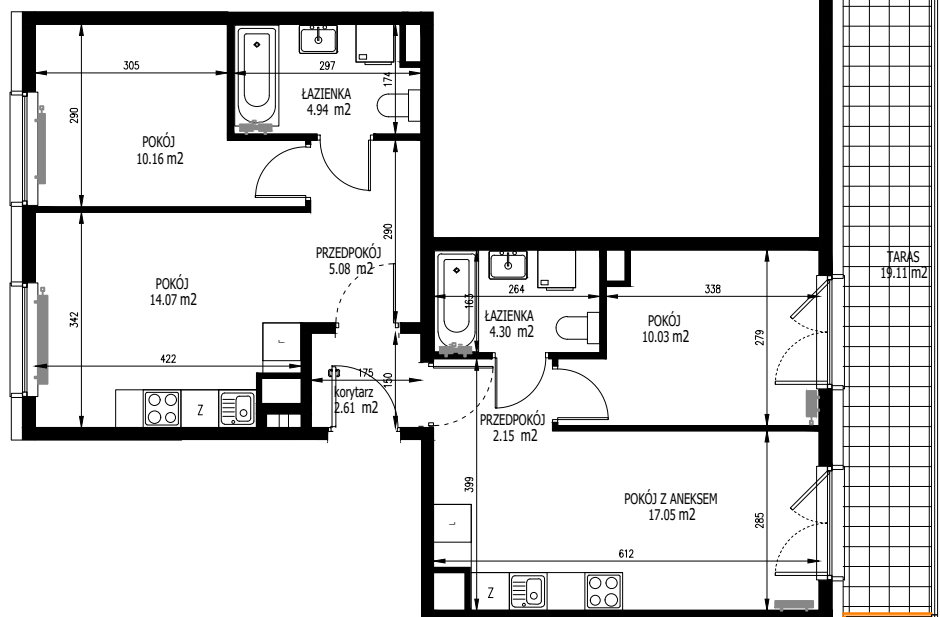

KRAKOWSKIE TARASY

ul. Krakowska 88

BIURO SPRZEDAŻY
ul. Krakowska 88, 50-427 Wrocław
tel. 71 740 00 14
krakowskietarasy@ims-budownictwo.pl

www.ims-budownictwo.pl

Nr mieszkania	Klatka	Piętro	Liczba pokoi	Powierzchnia [m ²]	Powierzchnia tarasu [m ²]
109	5	parter	4	70,39	19,11

LOKALIZACJA W BUDYNKU

Ostateczna powierzchnia lokali zostanie określona na podstawie pomiaru powykonawczego.
Załączony rzut należy traktować poglądowo, jest on prezentowany w celu przedstawienia rozkładu funkcjonalnego pomieszczeń w obrębie lokalu.
Powierzchnię podano dla budynku w stanie wykończonym, na poziomie podłogi.
Do powierzchni kondygnacji nie są wliczane szachty instalacyjne wraz z ich obudową i wykończeniem oraz ścianki działowe.