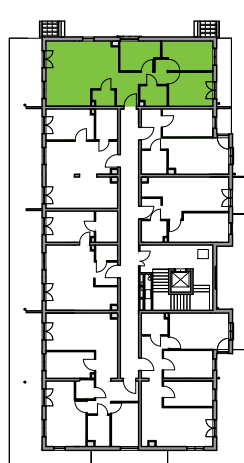

Ujeścisko Vita

nr E/5.5

Powierzchnia **82,35 m²**

Piętro **4**

Aranżacja mieszkania jest przykładowa

Powierzchnia **użytkowa**

Rzut kondygnacji **Piętro 4**

Plan osiedla **Budynek E**

salon z aneksem kuchennym	32,56 m ²
pokój 1	11,73 m ²
pokój 2	11,22 m ²
pokój 3	8,88 m ²
łazienka	4,16 m ²
WC	2,74 m ²
przedpokój	9,70 m ²
pow. pod ściankami nadającymi się do demontażu	1,36 m ²
Razem	82,35 m²
+taras	17,64 m ²
+balkon	7,87 m ²

 ścianki nadające się do demontażu