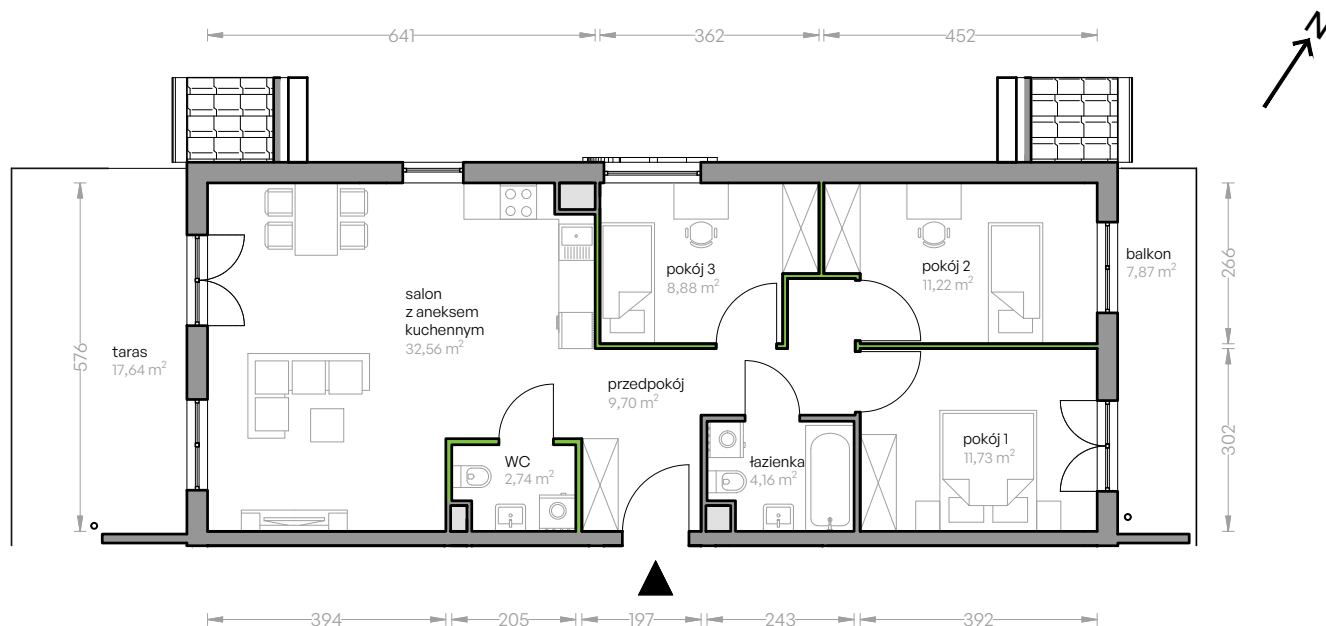

Ujeścisko Vita

nr E/5.5

Powierzchnia **82,35 m²**

Piętro **4**

Aranżacja mieszkania jest przykładowa

Powierzchnia **użytkowa**

Rzut kondygnacji **Piętro 4**

Plan osiedla **Budynek E**

salon z aneksem kuchennym	32,56 m ²
pokój 1	11,73 m ²
pokój 2	11,22 m ²
pokój 3	8,88 m ²
łazienka	4,16 m ²
WC	2,74 m ²
przedpokój	9,70 m ²
pow. pod ściankami nadającymi się do demontażu	1,36 m ²
Razem	82,35 m²
+taras	17,64 m ²
+balkon	7,87 m ²

 ścianki nadające się do demontażu