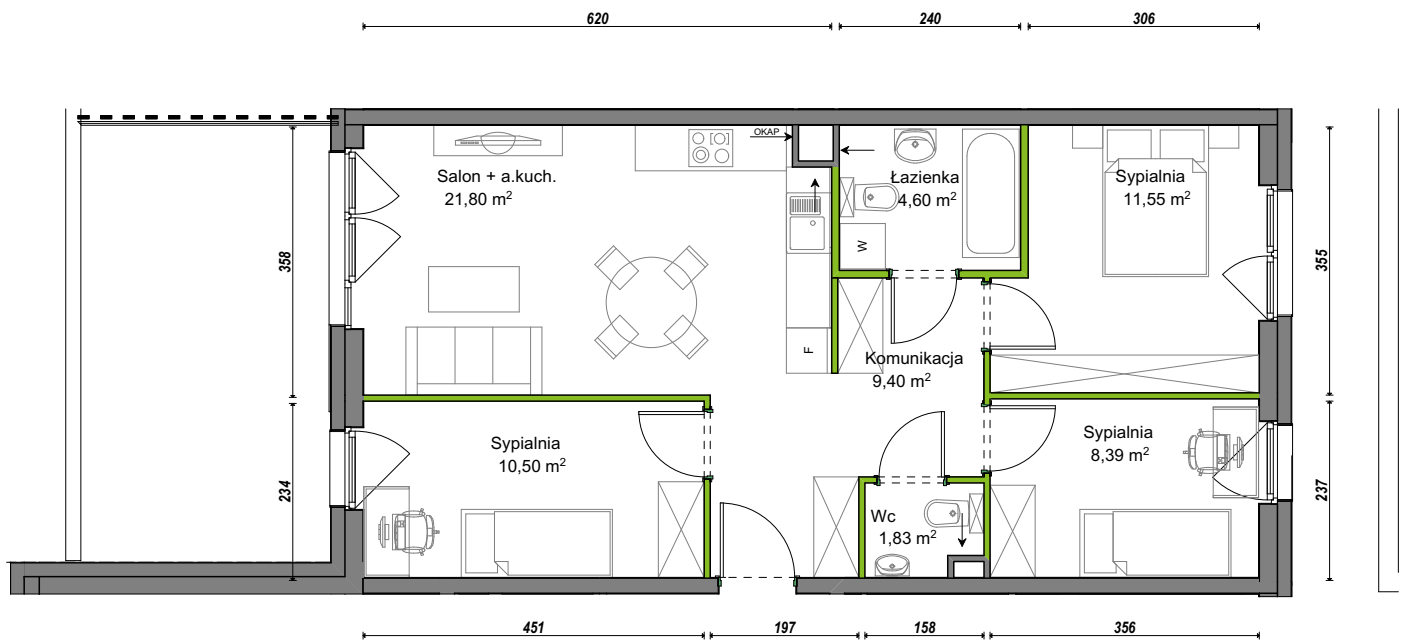

Orawska Vita.

nr D2/F/01

Powierzchnia **68,07 m²**

Piętro **0**

Aranżacja mieszkania jest przykładowa.

Powierzchnia użytkowa

Komunikacja	9,40 m ²
Łazienka	4,60 m ²
Salon + a.kuch.	21,80 m ²
Sypialnia	8,39 m ²
Sypialnia	10,50 m ²
Sypialnia	11,55 m ²
Wc	1,83 m ²
Razem	68,07 m²
+Ogródek	19,70 m ²

Rzut kondygnacji **Parter 0**

U nas nigdy nie płacisz za powierzchnię pod ścianami działowymi.