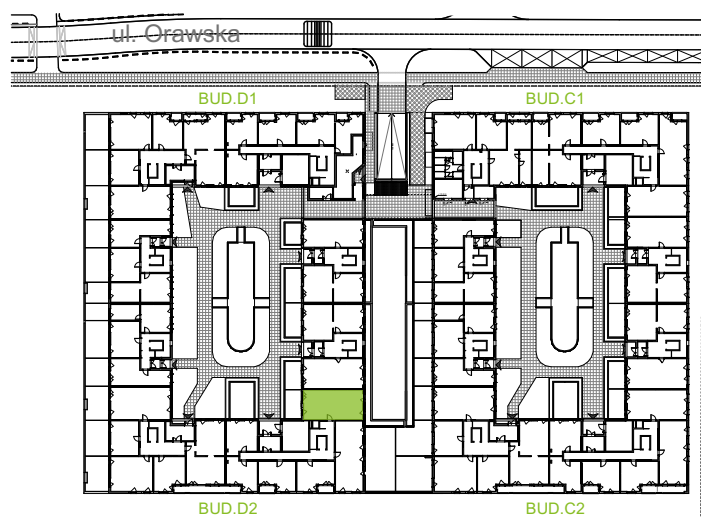

Orawska Vita.

nr D2/F/01

Powierzchnia **68,07 m²**

Piętro **0**

Aranżacja mieszkania jest przykładowa.

Powierzchnia użytkowa

Komunikacja	9,40 m ²
Łazienka	4,60 m ²
Salon + a.kuch.	21,80 m ²
Sypialnia	8,39 m ²
Sypialnia	10,50 m ²
Sypialnia	11,55 m ²
Wc	1,83 m ²
Razem	68,07 m²
+Ogródek	19,70 m ²

Rzut kondygnacji **Parter 0**

U nas nigdy nie płacisz za powierzchnię pod ścianami działowymi.